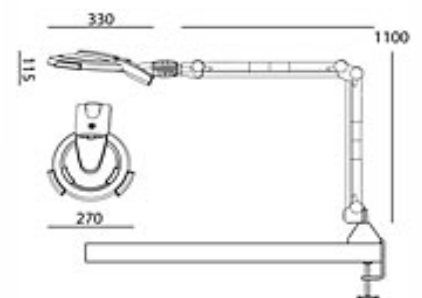

Das Modell Circus ist für Präzisionsarbeiten wie geschaffen und wird somit zu einer unentbehrlichen Hilfe bei der täglichen Arbeit. Ryf AG 2005