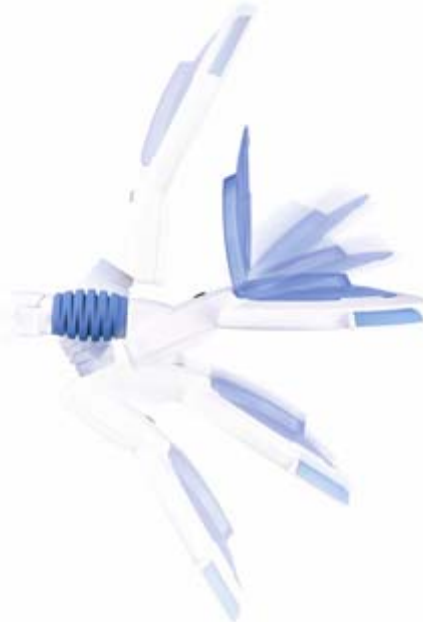

Das Modell Circus ist für Präzisionsarbeiten wie geschaffen und wird somit zu einer unentbehrlichen Hilfe bei der täglichen Arbeit. Ryf AG 2005