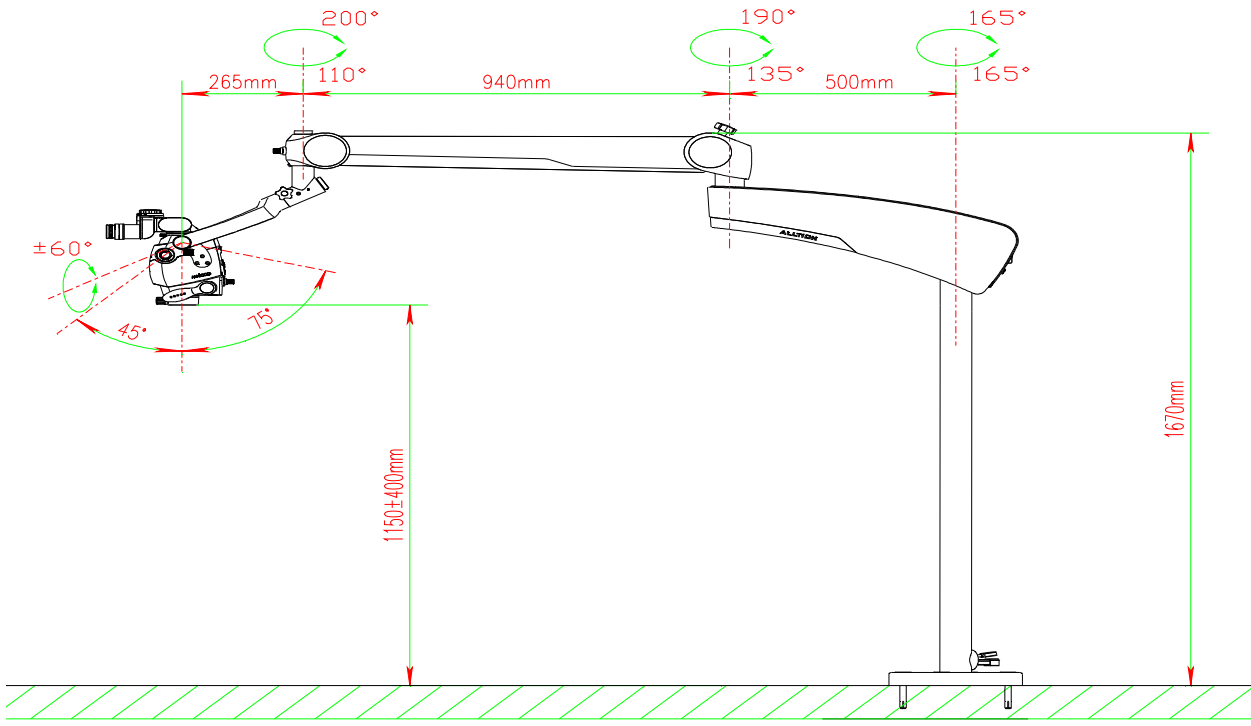

Ryeco Dental AM-6000 Surgical Dental Microscope

- Installation and mounting specification
- Installation und Montagemöglichkeiten
- Installation et montage

Floor Stand // Standard Ständer mit Rollen // pied lourd avec rouleur

Ryeco Dental AM-6000 Surgical Dental Microscope

Fixed Floor Stand // Bodenhalterung // Support au sol

Ceiling Mount // Deckenhalterung // Support de plafond

Ryeco Dental AM-6000 Surgical Dental Microscope