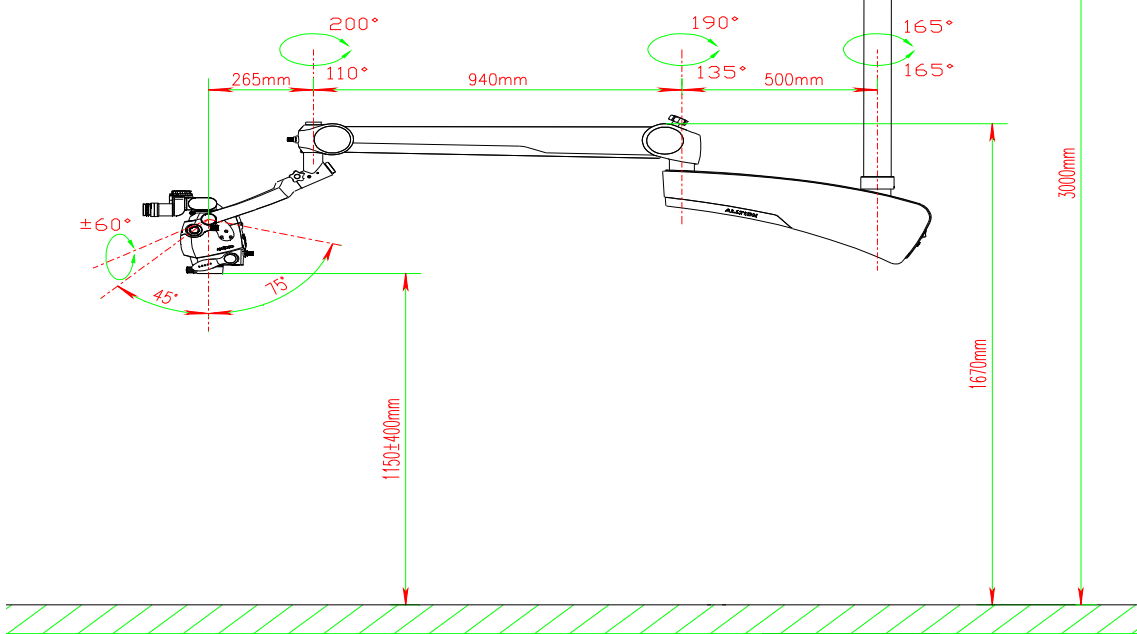

Ryeco Dental AM-6000 Surgical Dental Microscope

- Installation and mounting specification
- Installation und Montagemöglichkeiten
- Installation et montage

Floor Stand // Standard Ständer mit Rollen // pied lourd avec rouleur

Ryeco Dental AM-6000 Surgical Dental Microscope

Fixed Floor Stand // Bodenhalterung // Support au sol

Ceiling Mount // Deckenhalterung // Support de plafond

Ryeco Dental AM-6000 Surgical Dental Microscope

Low-position Wall Mount // Wandhalterung tief // Support mural bas

Ryeco Dental AM-6000 Surgical Dental Microscope

High-position Wall Mount // Wandhalterung hoch // Support mural haute

- Installation and Training with Ryf trained technicians and experienced Swiss Dentist.
Floor stand, wall mount or ceiling mount are also available (including mounting and bolting by Ryf Ltd.).
- Installation und Schulung durch von Ryf geschulte Techniker und erfahrene Schweizer Zahnärzte.
Boden-, Wand- oder Deckenhalterung sind ebenfalls erhältlich (inklusive Montage und Befestigung durch Ryf AG).
- Installation et formation avec des techniciens formés chez Ryf et des dentistes suisses expérimentés.
au sol, support mural ou de plafond sont également disponibles (montage et fixation par Ryf SA compris).