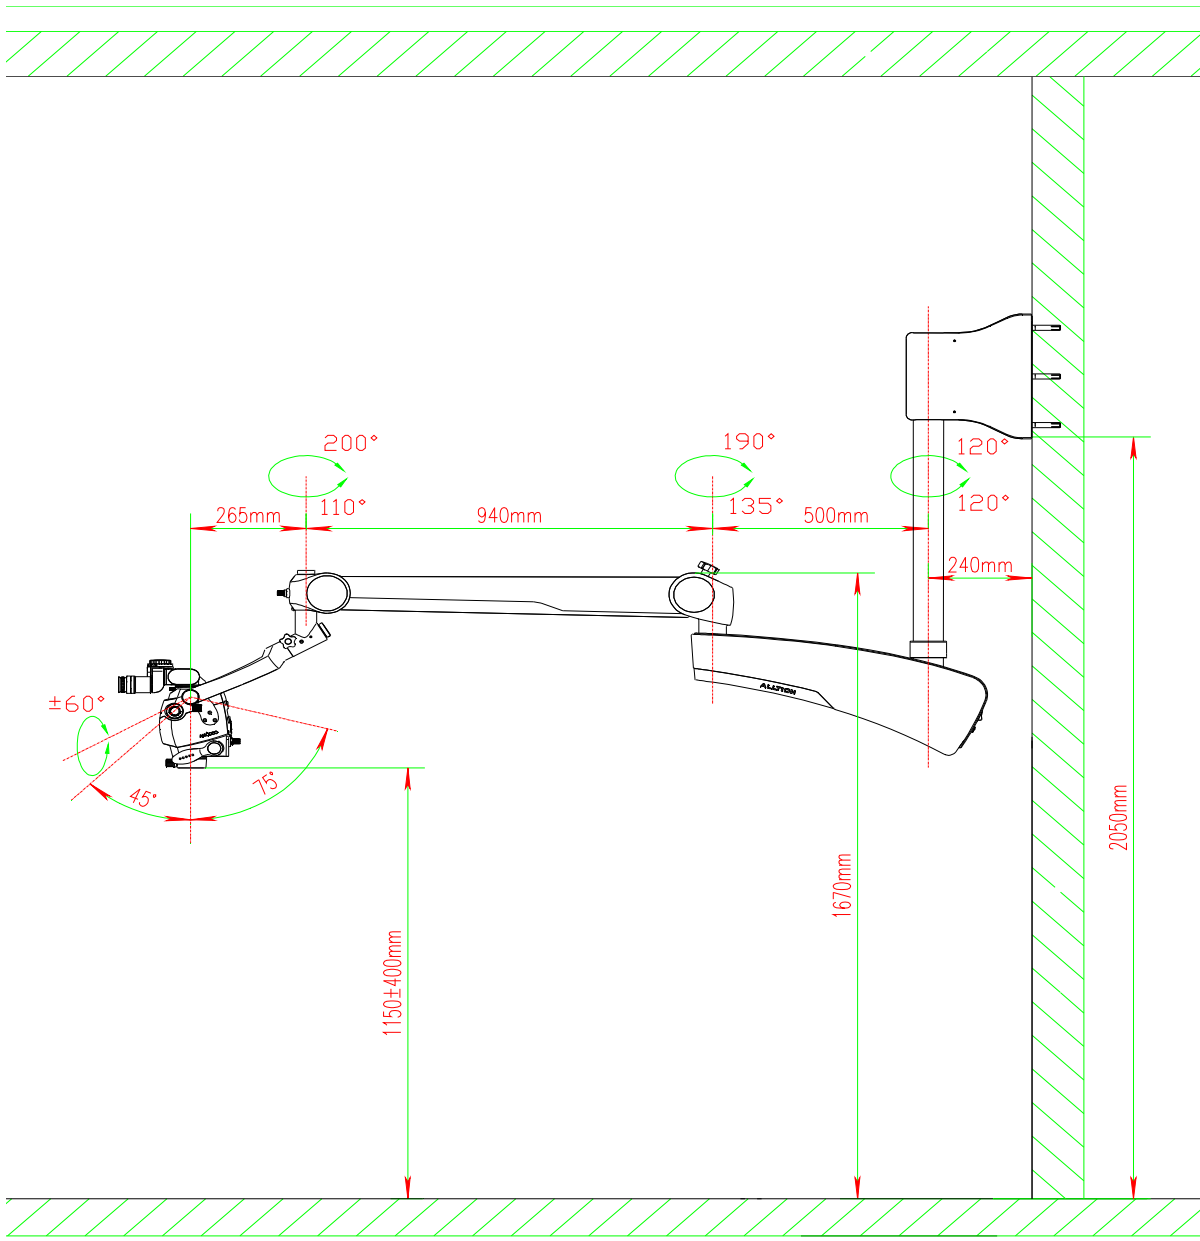

Ryeco Dental AM-6000 Surgical Dental Microscope

High-position Wall Mount // Wandhalterung hoch // Support mural haute

- Installation and Training with Ryf trained technicians and experienced Swiss Dentist.
  Floor stand, wall mount or ceiling mount are also available (including mounting and bolting by Ryf Ltd.).
- Installation und Schulung durch von Ryf geschulte Techniker und erfahrene Schweizer Zahnärzte.
  Boden-, Wand- oder Deckenhalterung sind ebenfalls erhältlich (inklusive Montage und Befestigung durch Ryf AG).
- Installation et formation avec des techniciens formés chez Ryf et des dentistes suisses expérimentés.
  au sol, support mural ou de plafond sont également disponibles (montage et fixation par Ryf SA compris).