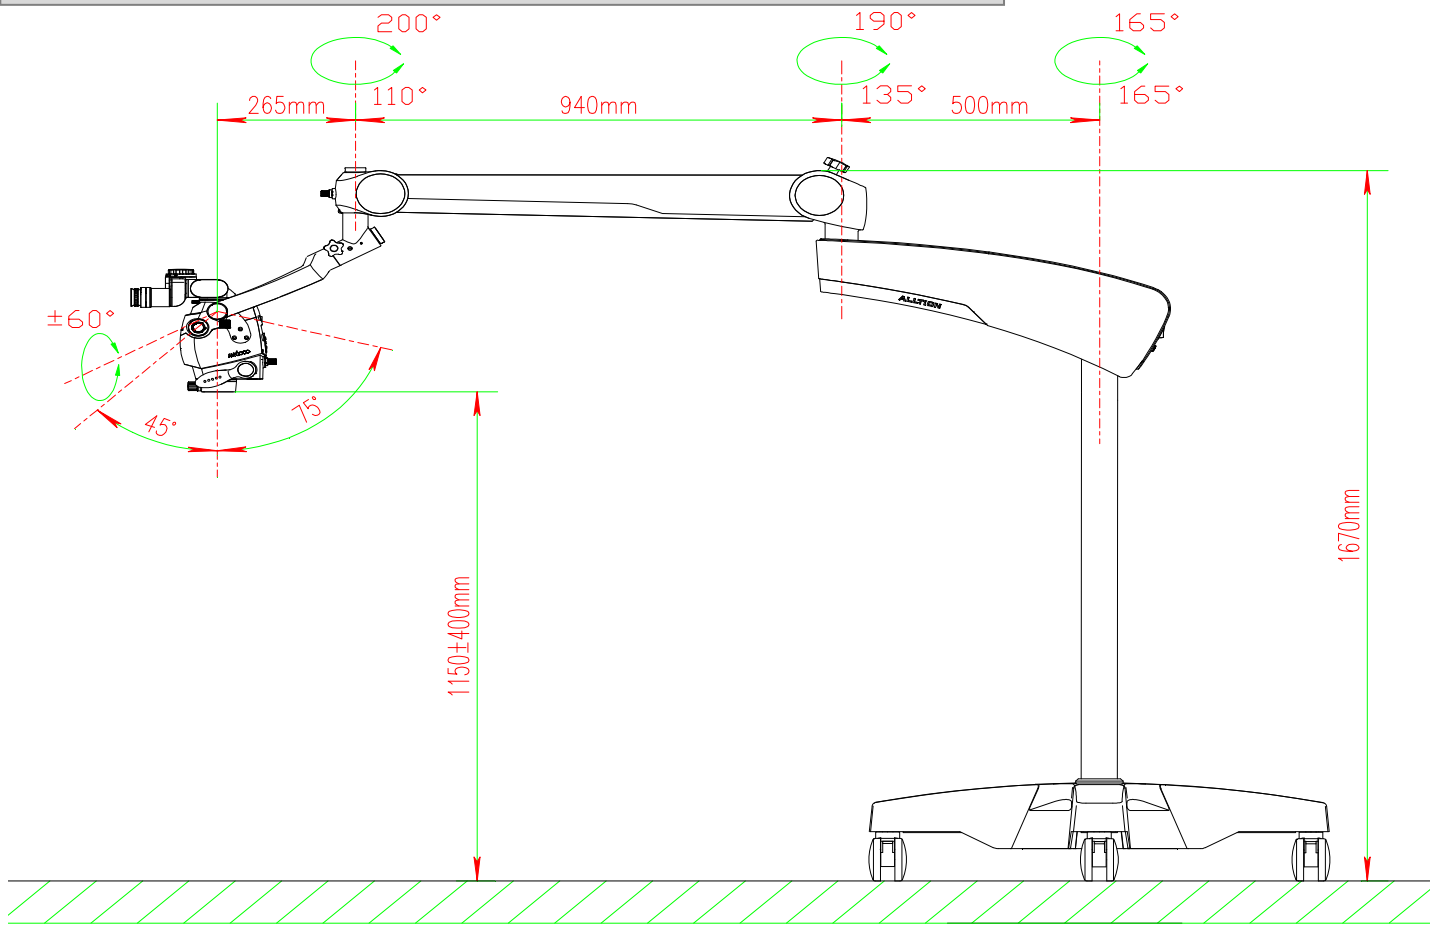

Ryeco Dental AM-6000 Surgical Dental Microscope

- Installation and mounting specification
- Installation und Montagemöglichkeiten
- Installation et montage

Floor Stand // Standard Ständer mit Rollen // pied lourd avec rouleur

Ryeco Dental AM-6000 Surgical Dental Microscope

Fixed Floor Stand // Bodenhalterung // Support au sol

Ceiling Mount // Deckenhalterung // Support de plafond

Ryeco Dental AM-6000 Surgical Dental Microscope

Low-position Wall Mount // Wandhalterung tief // Support mural bas

Ryeco Dental AM-6000 Surgical Dental Microscope

High-position Wall Mount // Wandhalterung hoch // Support mural haute

- Installation and Training with Ryf trained technicians and experienced Swiss Dentist.
Floor stand, wall mount or ceiling mount are also available (including mounting and bolting by Ryf Ltd.).
- Installation und Schulung durch von Ryf geschulte Techniker und erfahrene Schweizer Zahnärzte.
Boden-, Wand- oder Deckenhalterung sind ebenfalls erhältlich (inklusive Montage und Befestigung durch Ryf AG).
- Installation et formation avec des techniciens formés chez Ryf et des dentistes suisses expérimentés.
au sol, support mural ou de plafond sont également disponibles (montage et fixation par Ryf SA compris).