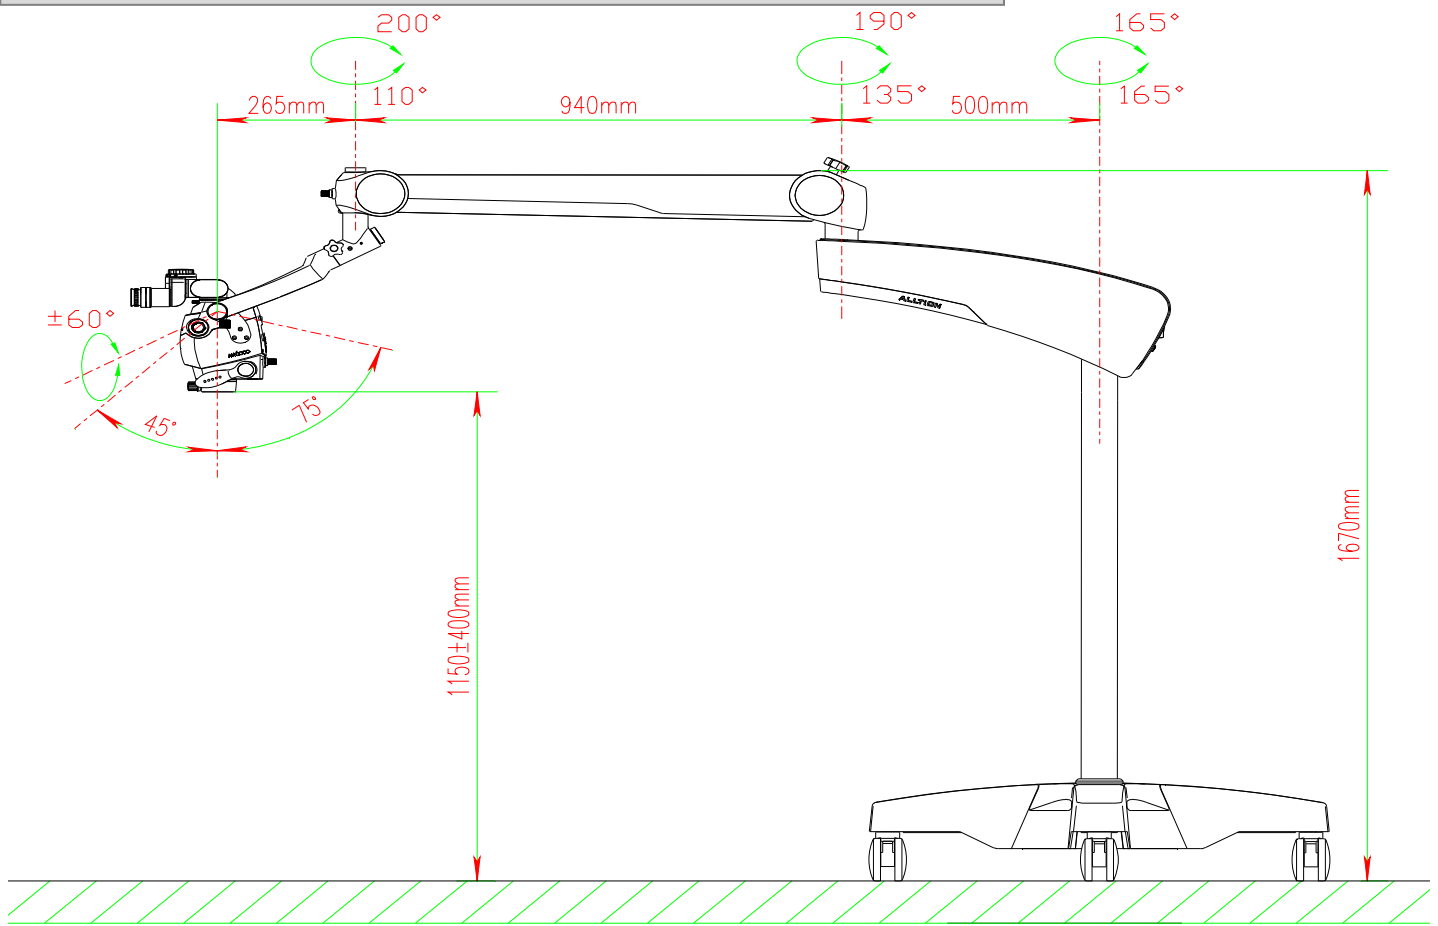

Ryeco Dental AM-6000 Surgical Dental Microscope

- Installation and mounting specification
- Installation und Montagemöglichkeiten
- Installation et montage

Floor Stand // Standard Ständer mit Rollen // pied lourd avec rouleur

Ryeco Dental AM-6000 Surgical Dental Microscope

Fixed Floor Stand // Bodenhalterung // Support au sol

Ceiling Mount // Deckenhalterung // Support de plafond

Ryeco Dental AM-6000 Surgical Dental Microscope

Low-position Wall Mount // Wandhalterung tief // Support mural bas

Ryeco Dental AM-6000 Surgical Dental Microscope

High-position Wall Mount // Wandhalterung hoch // Support mural haute

- Installation and Training with Ryf trained technicians and experienced Swiss Dentist.
Floor stand, wall mount or ceiling mount are also available (including mounting and bolting by Ryf Ltd.).
- Installation und Schulung durch von Ryf geschulte Techniker und erfahrene Schweizer Zahnärzte.
Boden-, Wand- oder Deckenhalterung sind ebenfalls erhältlich (inklusive Montage und Befestigung durch Ryf AG).
- Installation et formation avec des techniciens formés chez Ryf et des dentistes suisses expérimentés.
au sol, support mural ou de plafond sont également disponibles (montage et fixation par Ryf SA compris).