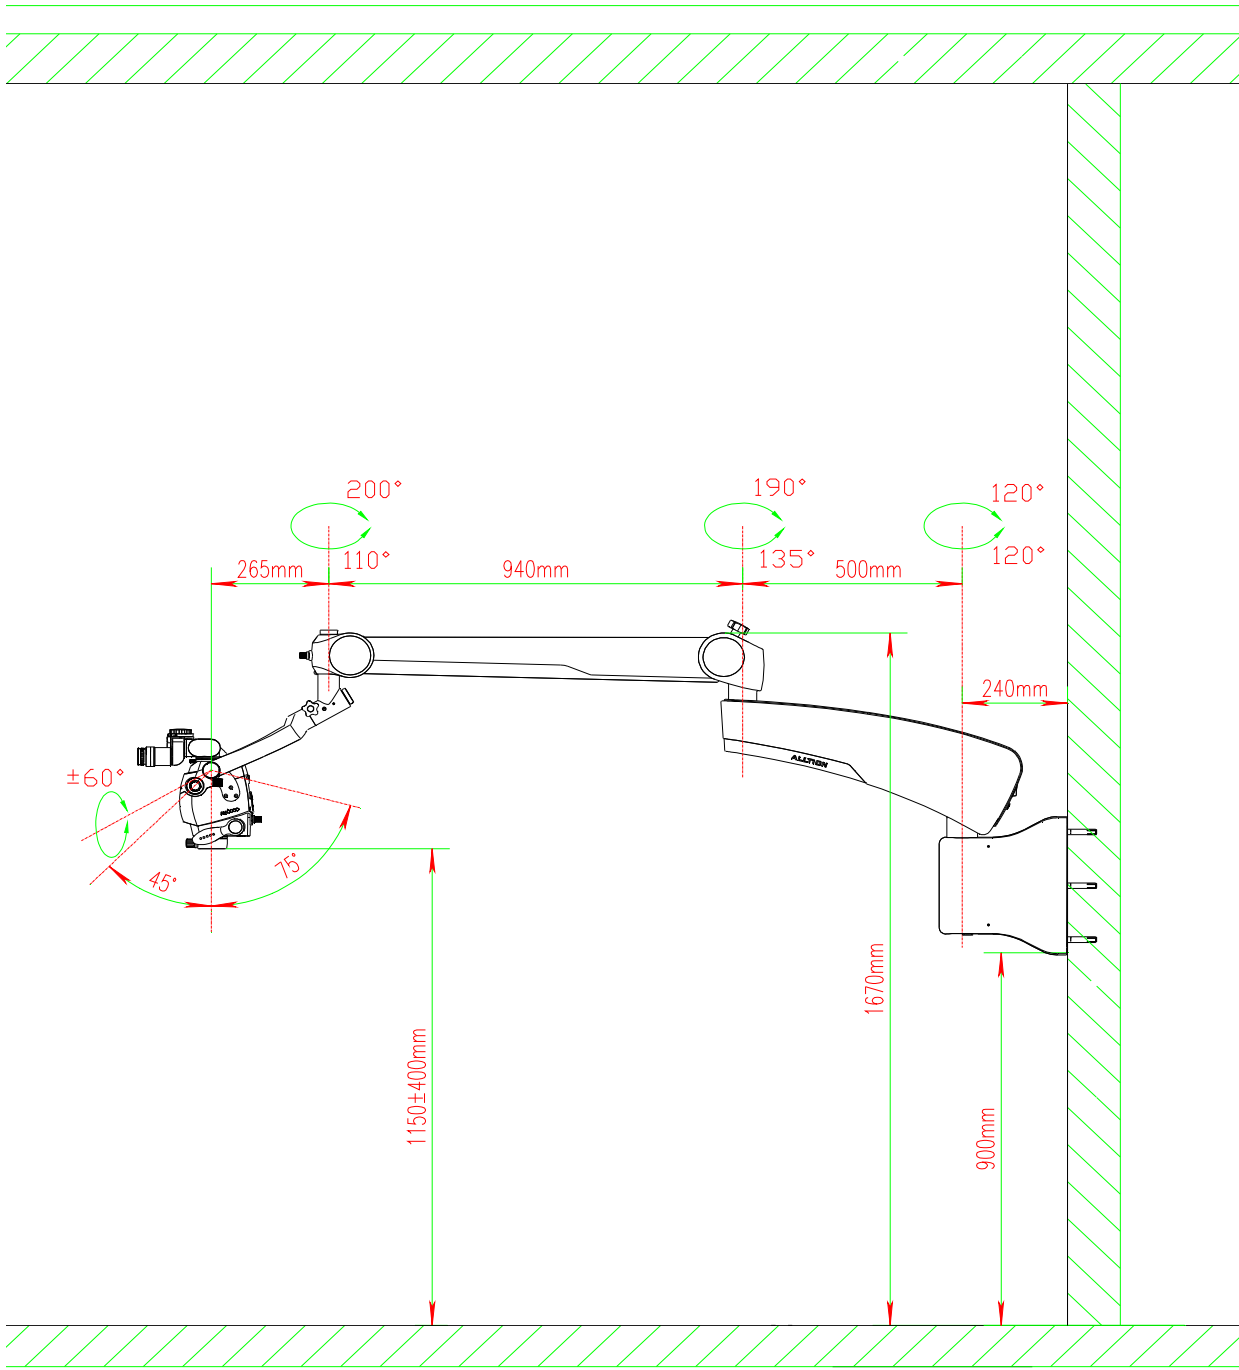

Ryeco Dental AM-6000 Surgical Dental Microscope

- Installation and mounting specification
- Installation und Montagemöglichkeiten
- Installation et montage

Floor Stand // Standard Ständer mit Rollen // pied lourd avec rouleur

Ryeco Dental AM-6000 Surgical Dental Microscope

Fixed Floor Stand // Bodenhalterung // Support au sol

Ceiling Mount // Deckenhalterung // Support de plafond

Ryeco Dental AM-6000 Surgical Dental Microscope

Low-position Wall Mount // Wandhalterung tief // Support mural bas

Ryeco Dental AM-6000 Surgical Dental Microscope

High-position Wall Mount // Wandhalterung hoch // Support mural haute

- Installation and Training with Ryf trained technicians and experienced Swiss Dentist.
Floor stand, wall mount or ceiling mount are also available (including mounting and bolting by Ryf Ltd.).
- Installation und Schulung durch von Ryf geschulte Techniker und erfahrene Schweizer Zahnärzte.
Boden-, Wand- oder Deckenhalterung sind ebenfalls erhältlich (inklusive Montage und Befestigung durch Ryf AG).
- Installation et formation avec des techniciens formés chez Ryf et des dentistes suisses expérimentés.
au sol, support mural ou de plafond sont également disponibles (montage et fixation par Ryf SA compris).