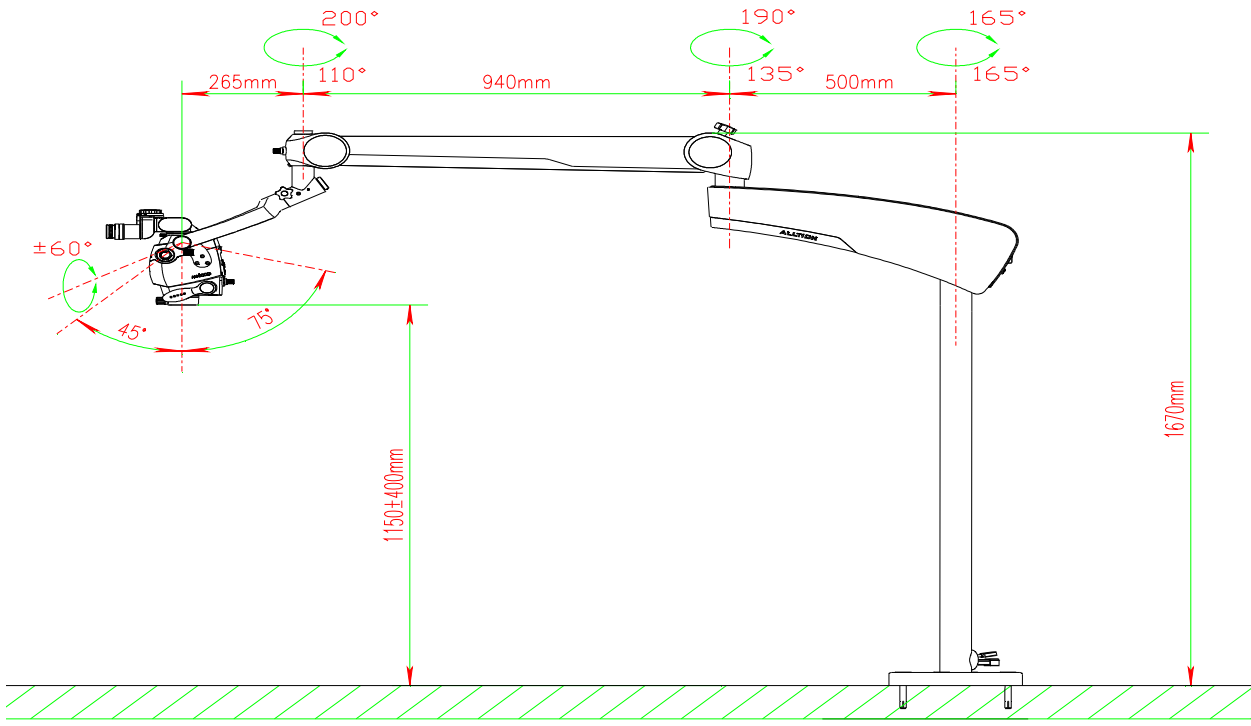

Ryeco Dental AM-6000 Surgical Dental Microscope

- Installation and mounting specification
- Installation und Montagemöglichkeiten
- Installation et montage

Floor Stand // Standard Ständer mit Rollen // pied lourd avec rouleur

Ryeco Dental AM-6000 Surgical Dental Microscope

Fixed Floor Stand // Bodenhalterung // Support au sol

Ceiling Mount // Deckenhalterung // Support de plafond

Ryeco Dental AM-6000 Surgical Dental Microscope

Low-position Wall Mount // Wandhalterung tief // Support mural bas

Ryeco Dental AM-6000 Surgical Dental Microscope

High-position Wall Mount // Wandhalterung hoch // Support mural haute

- Installation and Training with Ryf trained technicians and experienced Swiss Dentist.
Floor stand, wall mount or ceiling mount are also available (including mounting and bolting by Ryf Ltd.).
- Installation und Schulung durch von Ryf geschulte Techniker und erfahrene Schweizer Zahnärzte.
Boden-, Wand- oder Deckenhalterung sind ebenfalls erhältlich (inklusive Montage und Befestigung durch Ryf AG).
- Installation et formation avec des techniciens formés chez Ryf et des dentistes suisses expérimentés.
au sol, support mural ou de plafond sont également disponibles (montage et fixation par Ryf SA compris).