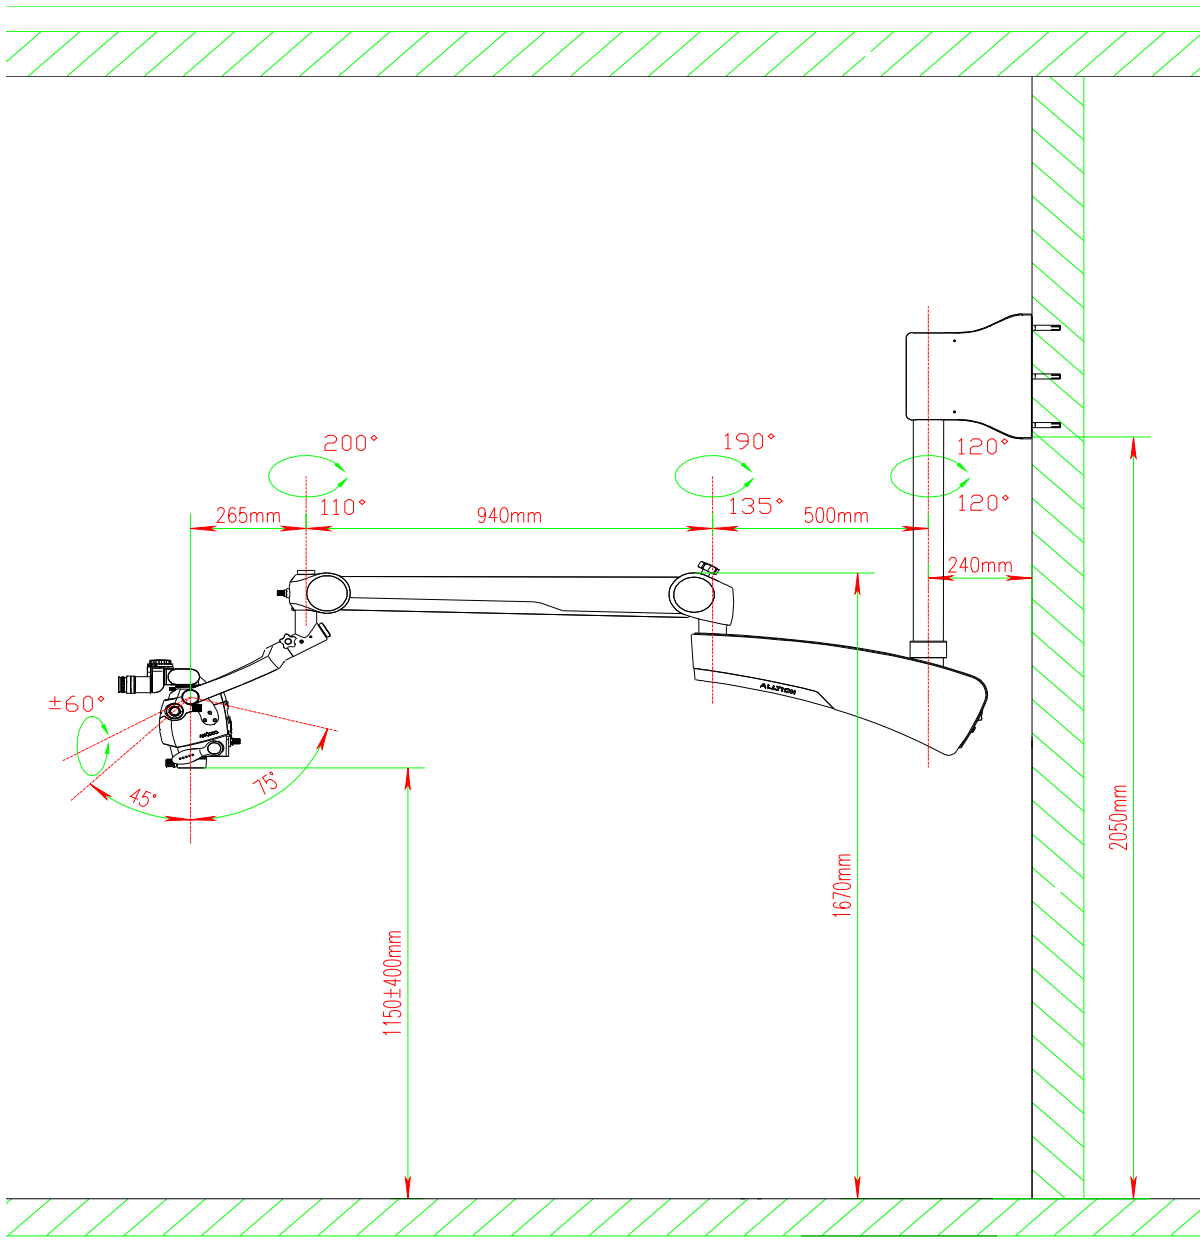

Ryeco Dental AM-6000 Surgical Dental Microscope

- Installation and mounting specification
- Installation und Montagemöglichkeiten
- Installation et montage

Floor Stand // Standard Ständer mit Rollen // pied lourd avec rouleur

Ryeco Dental AM-6000 Surgical Dental Microscope

Fixed Floor Stand // Bodenhalterung // Support au sol

Ceiling Mount // Deckenhalterung // Support de plafond

Ryeco Dental AM-6000 Surgical Dental Microscope

Low-position Wall Mount // Wandhalterung tief // Support mural bas

Ryeco Dental AM-6000 Surgical Dental Microscope

High-position Wall Mount // Wandhalterung hoch // Support mural haute

- Installation and Training with Ryf trained technicians and experienced Swiss Dentist.
Floor stand, wall mount or ceiling mount are also available (including mounting and bolting by Ryf Ltd.).
- Installation und Schulung durch von Ryf geschulte Techniker und erfahrene Schweizer Zahnärzte.
Boden-, Wand- oder Deckenhalterung sind ebenfalls erhältlich (inklusive Montage und Befestigung durch Ryf AG).
- Installation et formation avec des techniciens formés chez Ryf et des dentistes suisses expérimentés.
au sol, support mural ou de plafond sont également disponibles (montage et fixation par Ryf SA compris).