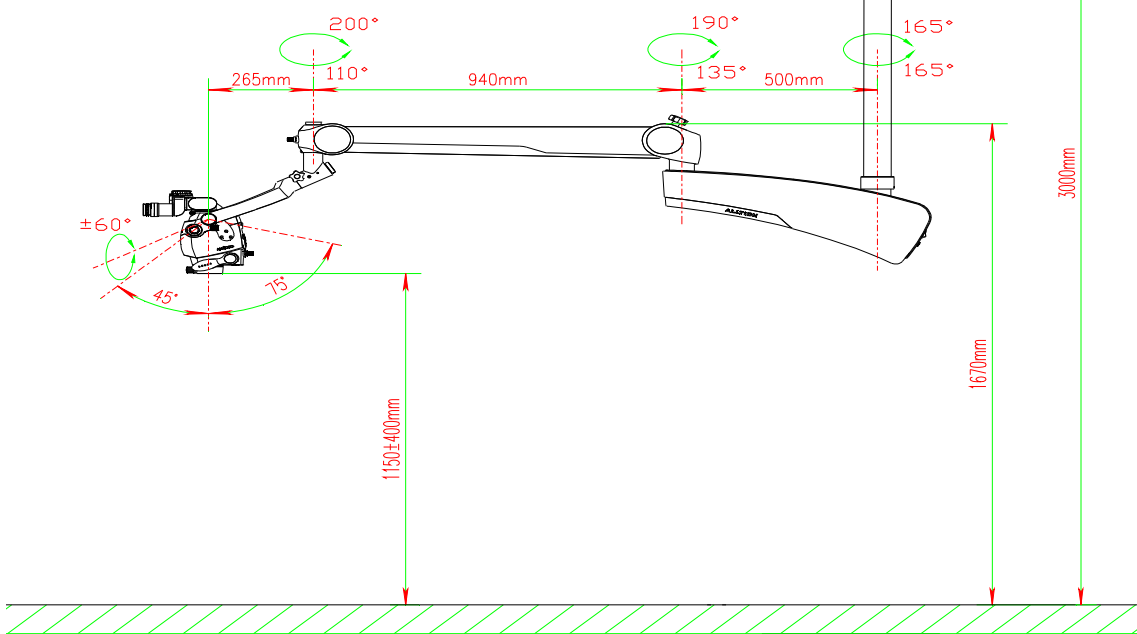

Ryeco Dental AM-6000 Surgical Dental Microscope

- Installation and mounting specification
- Installation und Montagemöglichkeiten
- Installation et montage

Floor Stand // Standard Ständer mit Rollen // pied lourd avec rouleur

Ryeco Dental AM-6000 Surgical Dental Microscope

Fixed Floor Stand // Bodenhalterung // Support au sol

Ceiling Mount // Deckenhalterung // Support de plafond

Ryeco Dental AM-6000 Surgical Dental Microscope