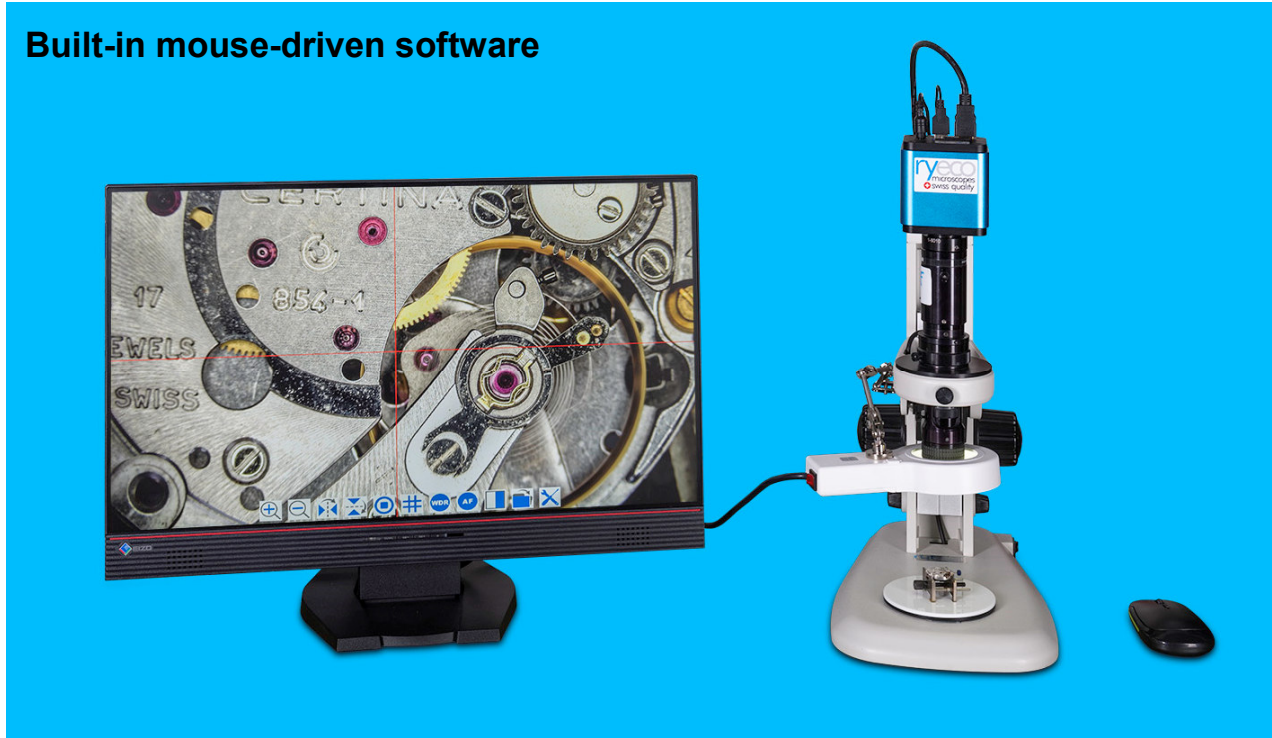

RyecoCam Full HD Stand alone camera

Built-in mouse-driven software

C-Mount Interface: directly mounted on a Navitar Zoom lens, like on the picture, to a stereo microscope or biological microscope

RyecoCam Full HD Stand alone camera

C-Mount Interface: directly mounted on a Navitar Zoom lens, like on the picture below, to a stereo microscope or biological microscope:

Connect the HD Stand-alone Ryeco FHD Cam with build in autofocus directly to a large TV screen, monitor or beamer, perform calibrated measurements, save images and videos all without need of a computer. The menu and controls are displayed on the TV and are controlled by a mouse, connected directly to the camera. The real time images generated with this new Ryeco FHD camera provide excellent color rendering at high frame rates, up to 60 frames per second on any direct connected HDMI screen or monitor. The HD- High Definition camera can be used in different modes: in a stand-alone with its embedded mouse-driven software, in a computer controlled mode or a combination of both. Save the images directly to the San Disk SD Card or use the Wi-Fi function to send and save wireless the images directly to your computer.

RyecoCam Full HD Stand alone camera

Caméra Full HD HDMI Auto Focus RyecoCam R-FHD-2000-1201

Il s'agit d'une caméra CMOS à interfaces multiples (HDMI + WiFi + carte SD) avec fonction autofocus. Elle utilise un capteur CMOS Sony ultra-performant comme dispositif d'acquisition d'images. Elle dispose des interfaces HDMI + WiFi pour le transfert de données vers un écran HDMI (directe, sans ordinateur, vous avez pas besoin l'ordinateur!).

HDMI Auto Fokus Full HD Kamera RyecoCam R-FHD-2000-1201

Dies ist eine Multi-Interface-CMOS-Kamera (HDMI + WiFi + SD-Karte) mit Autofokus-Funktion. Es nutzt einen hochleistungsfähigen Sony CMOS-Sensor als Bilderfassungsgerät. Es verfügt über HDMI + WiFi-Schnittstellen zum Übertragen von Daten direkt auf einen HDMI-Bildschirm, ohne Computer, es wird kein PC benötigt!).