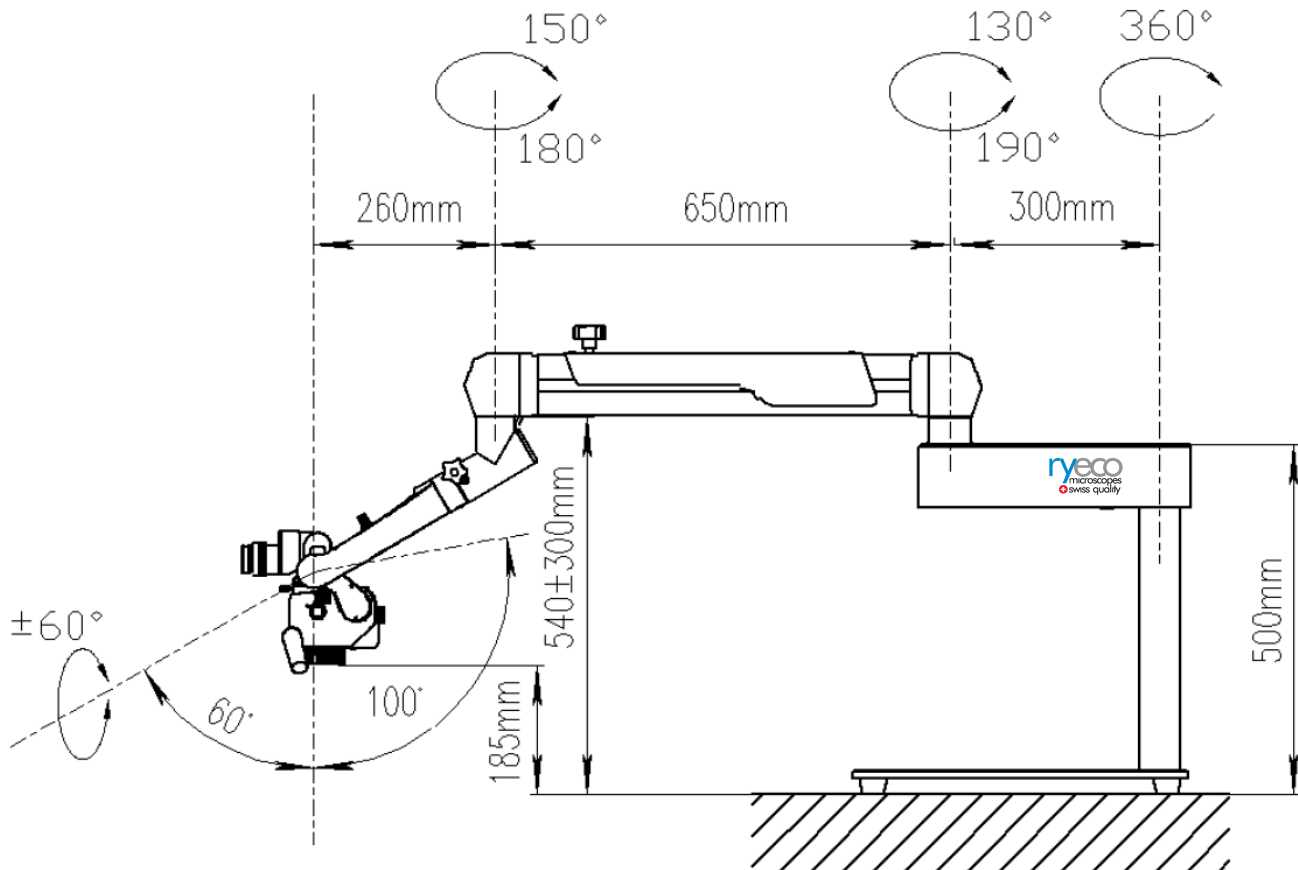

Ceiling Mount // Deckenhalterung // Support de plafond

Ryeco Dental AM-2000 Surgical Dental Microscope

Low-position Wall Mount // Wandhalterung tief // Support mural bas

- Installation and Training with Ryf trained technicians and experienced Swiss Dentist.
Floor stand, wall mount or ceiling mount are also available (including mounting and bolting by Ryf Ltd.).
- Installation und Schulung durch von Ryf geschulte Techniker und erfahrene Schweizer Zahnärzte.
Boden-, Wand- oder Deckenhalterung sind ebenfalls erhältlich (inklusive Montage und Befestigung durch Ryf AG).
- Installation et formation avec des techniciens formés chez Ryf et des dentistes suisses expérimentés.
au sol, support mural ou de plafond sont également disponibles (montage et fixation par Ryf SA compris).

Ryeco Dental AM-2000 Surgical Dental Microscope

High-position Wall Mount // Wandhalterung hoch // Support mural haute

Ryeco Dental AM-2000 Surgical Dental Microscope

AM-2000 Dental & Surgical Training Microscope (incl. Forensics / Forensik)