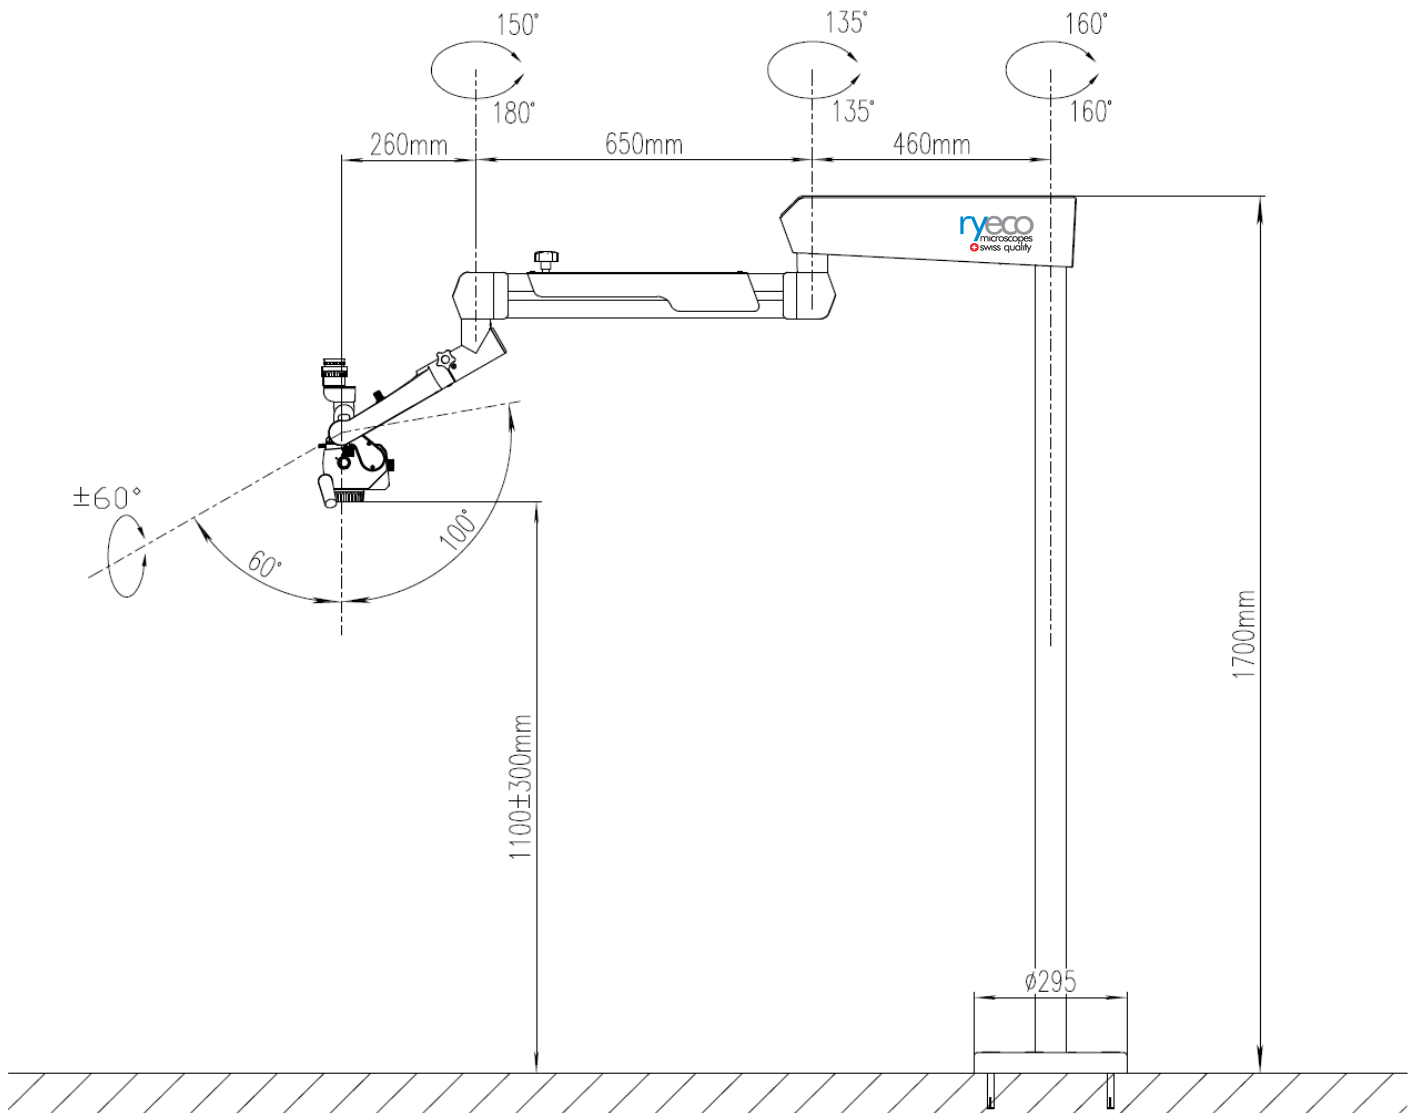

Ryeco Dental AM-2000 Surgical Dental Microscope

- Drawings: Installation and mounting specification
- Zeichnungen: Installation und Montagemöglichkeiten
- Dessin: Installation et montage

Ryeco Dental AM-2000 Surgical Dental Microscope

Floor Stand // Standard Ständer mit Rollen // pied lourd avec rouleau

Ryeco Dental AM-2000 Surgical Dental Microscope

Fixed Floor Stand // Bodenhalterung // Support au sol

Ryeco Dental AM-2000 Surgical Dental Microscope

Ceiling Mount // Deckenhalterung // Support de plafond

Ryeco Dental AM-2000 Surgical Dental Microscope

Low-position Wall Mount // Wandhalterung tief // Support mural bas

- Installation and Training with Ryf trained technicians and experienced Swiss Dentist.
Floor stand, wall mount or ceiling mount are also available (including mounting and bolting by Ryf Ltd.).
- Installation und Schulung durch von Ryf geschulte Techniker und erfahrene Schweizer Zahnärzte.
Boden-, Wand- oder Deckenhalterung sind ebenfalls erhältlich (inklusive Montage und Befestigung durch Ryf AG).
- Installation et formation avec des techniciens formés chez Ryf et des dentistes suisses expérimentés.
au sol, support mural ou de plafond sont également disponibles (montage et fixation par Ryf SA compris).

Ryeco Dental AM-2000 Surgical Dental Microscope

High-position Wall Mount // Wandhalterung hoch // Support mural haute

Ryeco Dental AM-2000 Surgical Dental Microscope

AM-2000 Dental & Surgical Training Microscope (incl. Forensics / Forensik)