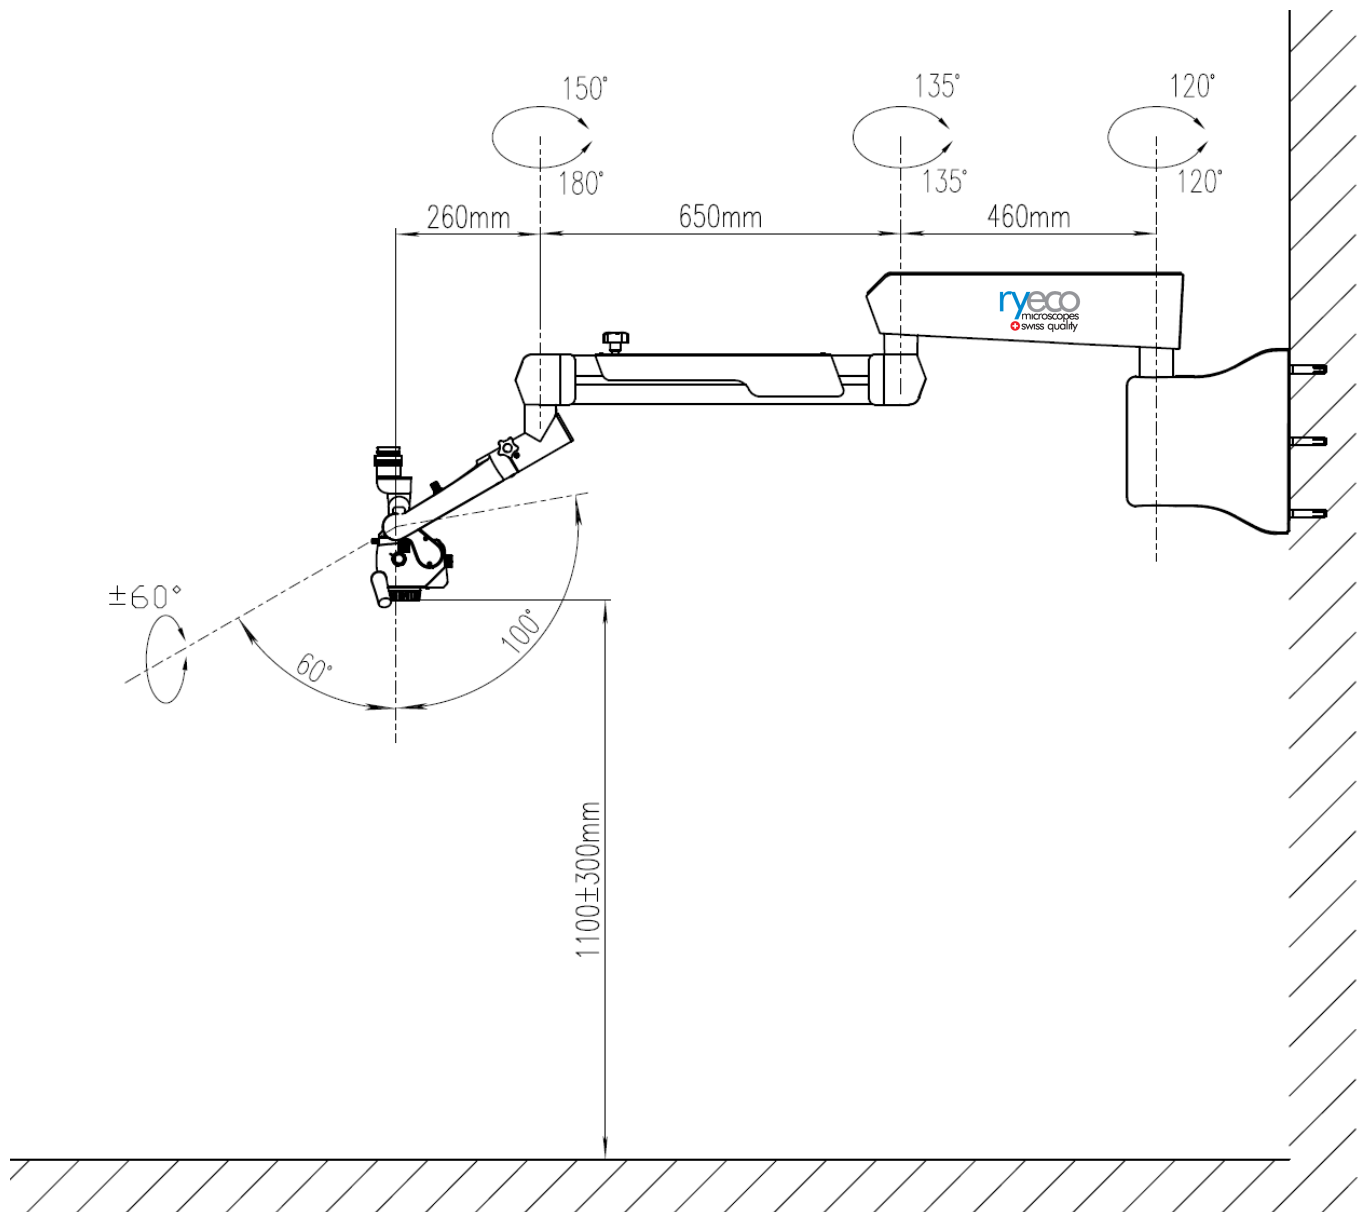

Ryeco Dental AM-2000 Surgical Dental Microscope

- Drawings: Installation and mounting specification
- Zeichnungen: Installation und Montagemöglichkeiten
- Dessin: Installation et montage

Ryeco Dental AM-2000 Surgical Dental Microscope

Floor Stand // Standard Ständer mit Rollen // pied lourd avec rouleau

Ryeco Dental AM-2000 Surgical Dental Microscope

Fixed Floor Stand // Bodenhalterung // Support au sol

Ryeco Dental AM-2000 Surgical Dental Microscope

Ceiling Mount // Deckenhalterung // Support de plafond

Ryeco Dental AM-2000 Surgical Dental Microscope

Low-position Wall Mount // Wandhalterung tief // Support mural bas

- Installation and Training with Ryf trained technicians and experienced Swiss Dentist.
Floor stand, wall mount or ceiling mount are also available (including mounting and bolting by Ryf Ltd.).
- Installation und Schulung durch von Ryf geschulte Techniker und erfahrene Schweizer Zahnärzte.
Boden-, Wand- oder Deckenhalterung sind ebenfalls erhältlich (inklusive Montage und Befestigung durch Ryf AG).
- Installation et formation avec des techniciens formés chez Ryf et des dentistes suisses expérimentés.
au sol, support mural ou de plafond sont également disponibles (montage et fixation par Ryf SA compris).

Ryeco Dental AM-2000 Surgical Dental Microscope

High-position Wall Mount // Wandhalterung hoch // Support mural haute

Ryeco Dental AM-2000 Surgical Dental Microscope

AM-2000 Dental & Surgical Training Microscope (incl. Forensics / Forensik)