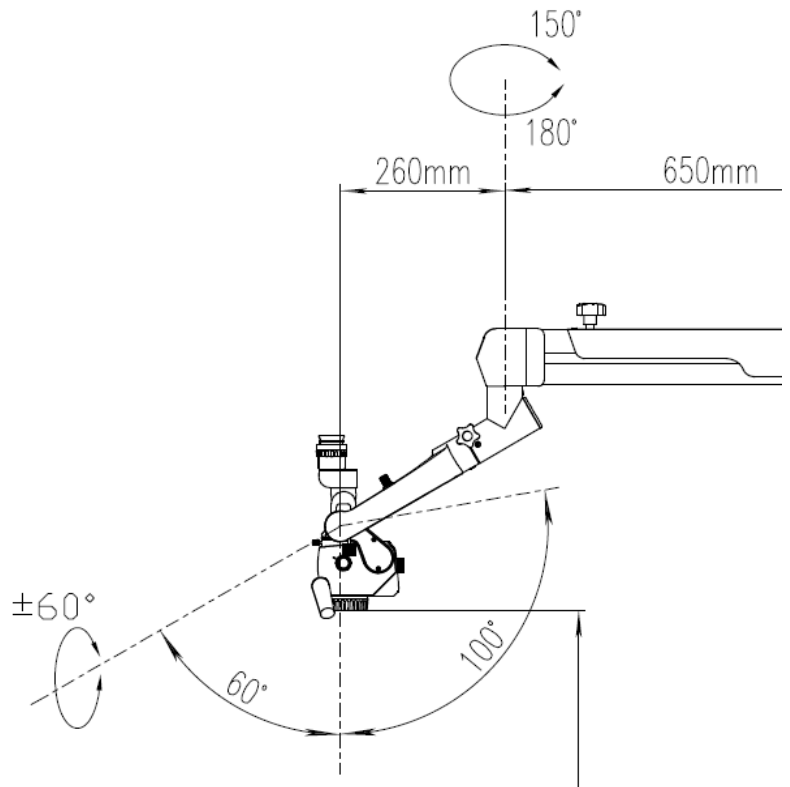

Ryeco Dental AM-2000 Surgical Dental Microscope

- Drawings: Installation and mounting specification
- Zeichnungen: Installation und Montagemöglichkeiten
- Dessin: Installation et montage

Ryeco Dental AM-2000 Surgical Dental Microscope

Floor Stand // Standard Ständer mit Rollen // pied lourd avec rouleau

Ryeco Dental AM-2000 Surgical Dental Microscope

Fixed Floor Stand // Bodenhalterung // Support au sol

Ryeco Dental AM-2000 Surgical Dental Microscope