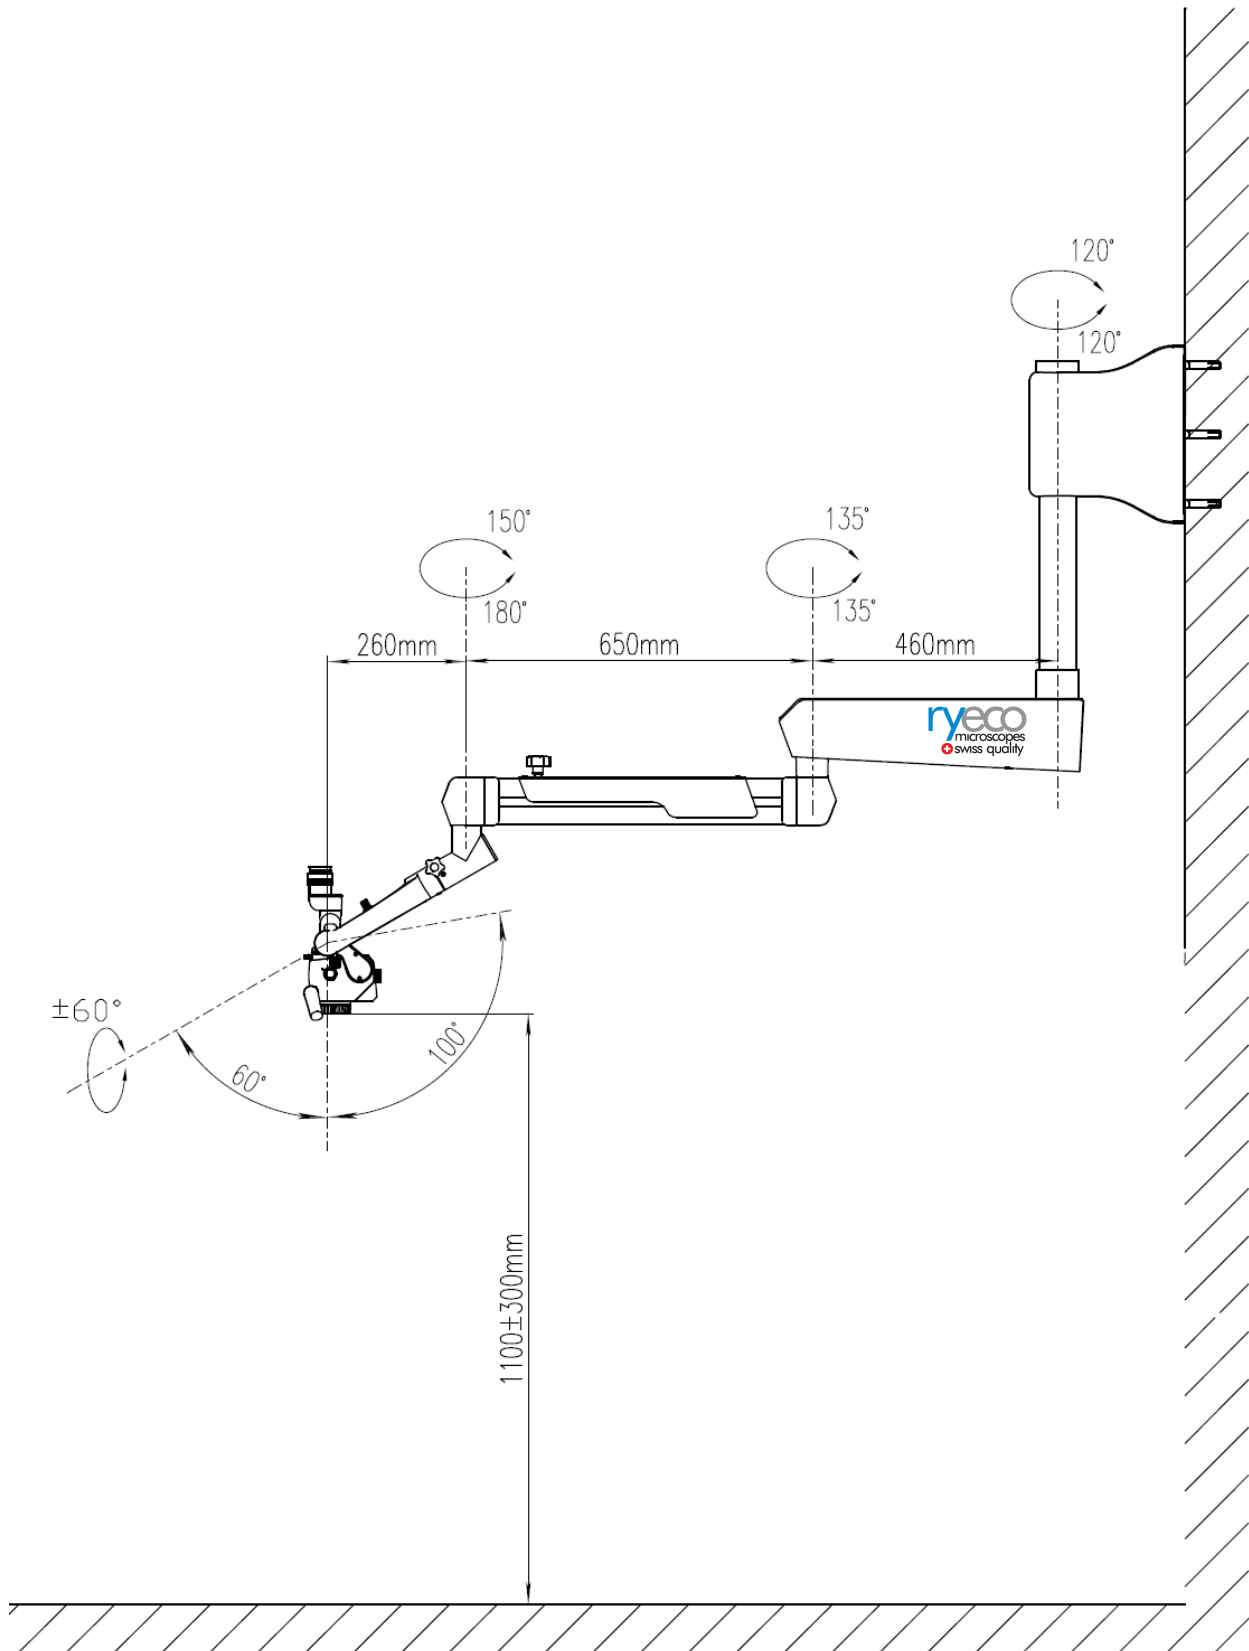

Ryeco Dental AM-2000 Surgical Dental Microscope

- Drawings: Installation and mounting specification
- Zeichnungen: Installation und Montagemöglichkeiten
- Dessin: Installation et montage

Ryeco Dental AM-2000 Surgical Dental Microscope

Floor Stand // Standard Ständer mit Rollen // pied lourd avec rouleau

Ryeco Dental AM-2000 Surgical Dental Microscope

Fixed Floor Stand // Bodenhalterung // Support au sol

Ryeco Dental AM-2000 Surgical Dental Microscope

Ceiling Mount // Deckenhalterung // Support de plafond

Ryeco Dental AM-2000 Surgical Dental Microscope

Low-position Wall Mount // Wandhalterung tief // Support mural bas

- Installation and Training with Ryf trained technicians and experienced Swiss Dentist.
Floor stand, wall mount or ceiling mount are also available (including mounting and bolting by Ryf Ltd.).
- Installation und Schulung durch von Ryf geschulte Techniker und erfahrene Schweizer Zahnärzte.
Boden-, Wand- oder Deckenhalterung sind ebenfalls erhältlich (inklusive Montage und Befestigung durch Ryf AG).
- Installation et formation avec des techniciens formés chez Ryf et des dentistes suisses expérimentés.
au sol, support mural ou de plafond sont également disponibles (montage et fixation par Ryf SA compris).

Ryeco Dental AM-2000 Surgical Dental Microscope

High-position Wall Mount // Wandhalterung hoch // Support mural haute

Ryeco Dental AM-2000 Surgical Dental Microscope

AM-2000 Dental & Surgical Training Microscope (incl. Forensics / Forensik)