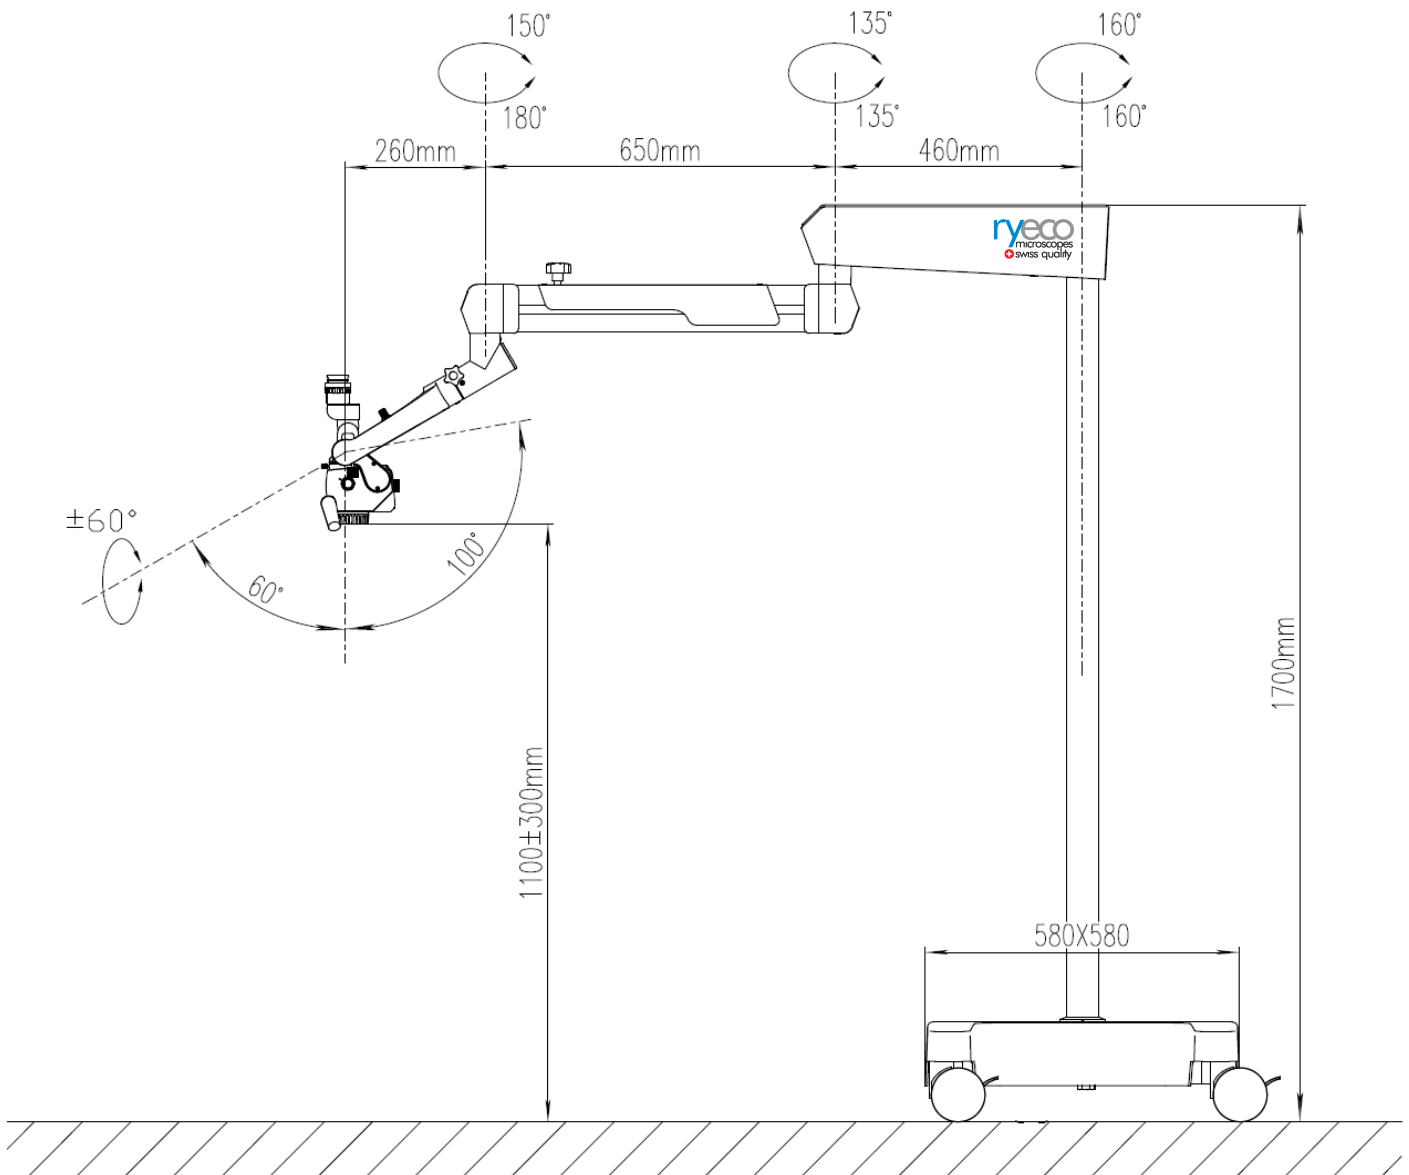

Ryeco Dental AM-2000 Surgical Dental Microscope

- Drawings: Installation and mounting specification
- Zeichnungen: Installation und Montagemöglichkeiten
- Dessin: Installation et montage

Ryeco Dental AM-2000 Surgical Dental Microscope

Floor Stand // Standard Ständer mit Rollen // pied lourd avec rouleau

Ryeco Dental AM-2000 Surgical Dental Microscope

Fixed Floor Stand // Bodenhalterung // Support au sol

Ryeco Dental AM-2000 Surgical Dental Microscope

Ceiling Mount // Deckenhalterung // Support de plafond

Ryeco Dental AM-2000 Surgical Dental Microscope

Low-position Wall Mount // Wandhalterung tief // Support mural bas

- Installation and Training with Ryf trained technicians and experienced Swiss Dentist.
Floor stand, wall mount or ceiling mount are also available (including mounting and bolting by Ryf Ltd.).
- Installation und Schulung durch von Ryf geschulte Techniker und erfahrene Schweizer Zahnärzte.
Boden-, Wand- oder Deckenhalterung sind ebenfalls erhältlich (inklusive Montage und Befestigung durch Ryf AG).
- Installation et formation avec des techniciens formés chez Ryf et des dentistes suisses expérimentés.
au sol, support mural ou de plafond sont également disponibles (montage et fixation par Ryf SA compris).

Ryeco Dental AM-2000 Surgical Dental Microscope

High-position Wall Mount // Wandhalterung hoch // Support mural haute

Ryeco Dental AM-2000 Surgical Dental Microscope

AM-2000 Dental & Surgical Training Microscope (incl. Forensics / Forensik)