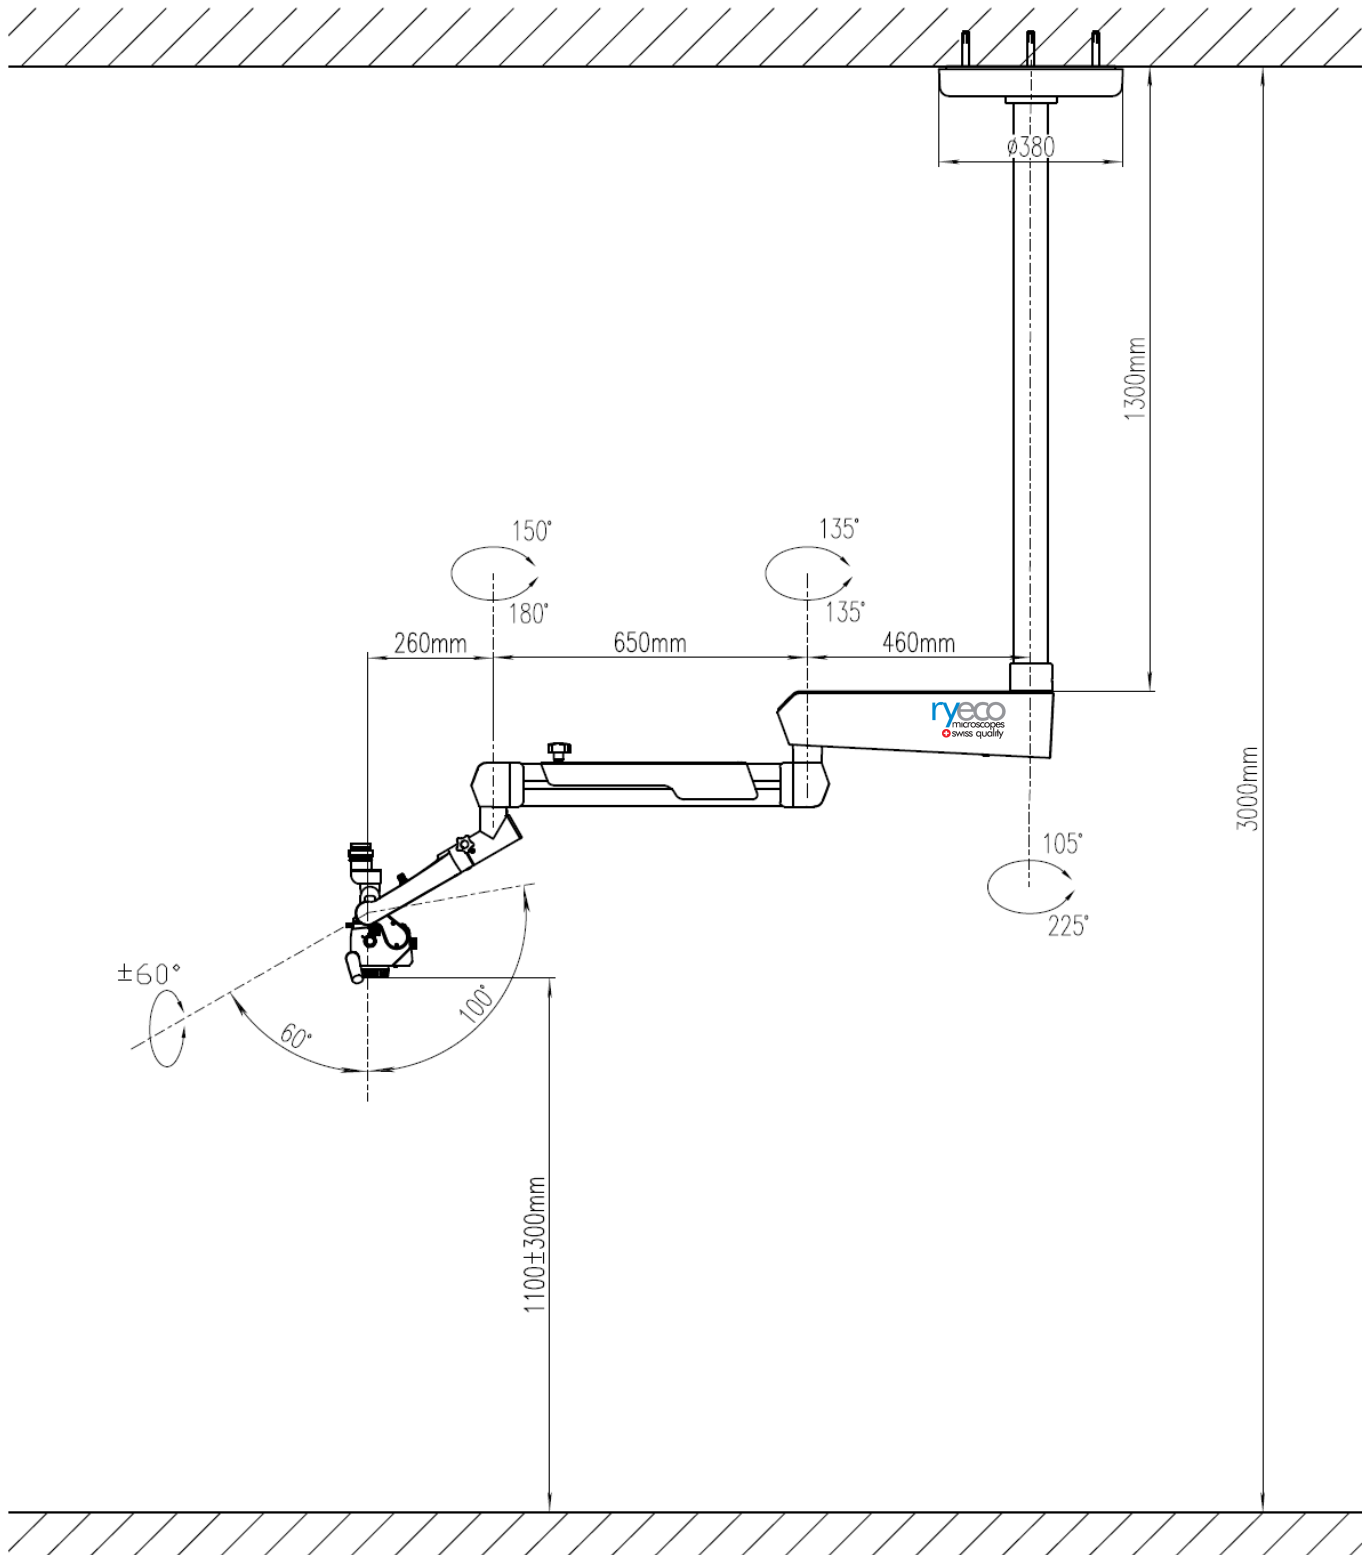

Ryeco Dental AM-2000 Surgical Dental Microscope

- Drawings: Installation and mounting specification
- Zeichnungen: Installation und Montagemöglichkeiten
- Dessin: Installation et montage

Ryeco Dental AM-2000 Surgical Dental Microscope

Floor Stand // Standard Ständer mit Rollen // pied lourd avec rouleau

Ryeco Dental AM-2000 Surgical Dental Microscope

Fixed Floor Stand // Bodenhalterung // Support au sol

Ryeco Dental AM-2000 Surgical Dental Microscope

Ceiling Mount // Deckenhalterung // Support de plafond

Ryeco Dental AM-2000 Surgical Dental Microscope

Low-position Wall Mount // Wandhalterung tief // Support mural bas

- Installation and Training with Ryf trained technicians and experienced Swiss Dentist.
Floor stand, wall mount or ceiling mount are also available (including mounting and bolting by Ryf Ltd.).
- Installation und Schulung durch von Ryf geschulte Techniker und erfahrene Schweizer Zahnärzte.
Boden-, Wand- oder Deckenhalterung sind ebenfalls erhältlich (inklusive Montage und Befestigung durch Ryf AG).
- Installation et formation avec des techniciens formés chez Ryf et des dentistes suisses expérimentés.
au sol, support mural ou de plafond sont également disponibles (montage et fixation par Ryf SA compris).