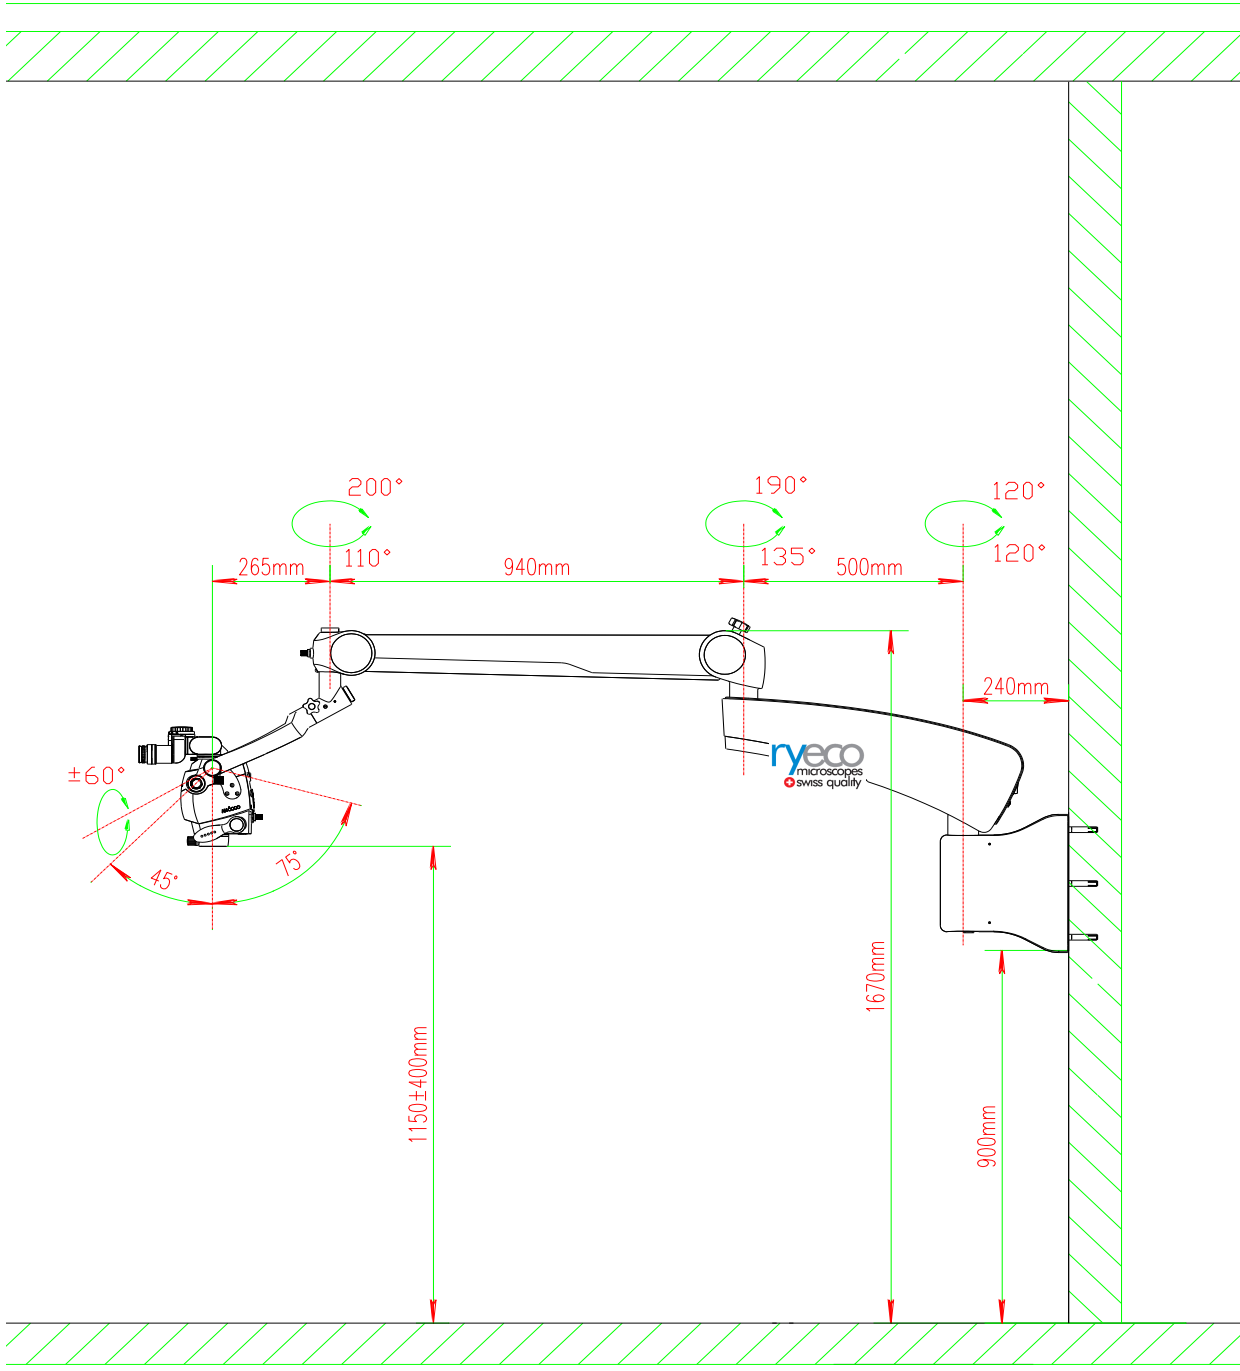

Ryeco Dental AM6000 Surgical Dental Microscope

- Installation and mounting specification
- Installation und Montagemöglichkeiten
- Installation et montage

Floor Stand // Standard Ständer mit Rollen // pied lourd avec rouleur

Ryeco Dental AM6000 Surgical Dental Microscope

Fixed Floor Stand // Bodenhalterung // Support au sol

Ceiling Mount // Deckenhalterung // Support de plafond

Ryeco Dental AM6000 Surgical Dental Microscope

Low-position Wall Mount // Wandhalterung tief // Support mural bas

Ryeco Dental AM6000 Surgical Dental Microscope

High-position Wall Mount // Wandhalterung hoch // Support mural haute

- Installation and Training with Ryf trained technicians and experienced Swiss Dentist. Floor stand, wall mount or ceiling mount are also available (including mounting and bolting by Ryf Ltd.).
- Installation und Schulung durch von Ryf geschulte Techniker und erfahrene Schweizer Zahnärzte. Boden-, Wand- oder Deckenhalterung sind ebenfalls erhältlich (inklusive Montage und Befestigung durch Ryf AG).
- Installation et formation avec des techniciens formés chez Ryf et des dentistes suisses expérimentés. au sol, support mural ou de plafond sont également disponibles (montage et fixation par Ryf SA compris).