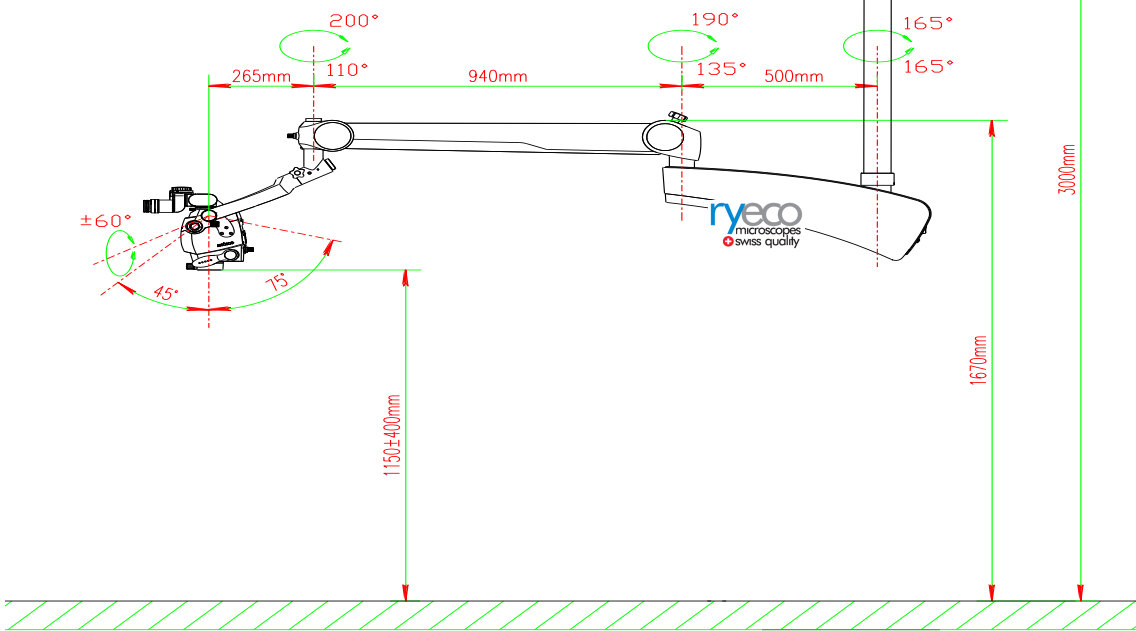

Ryeco Dental AM6000 Surgical Dental Microscope

- Installation and mounting specification
- Installation und Montagemöglichkeiten
- Installation et montage

Floor Stand // Standard Ständer mit Rollen // pied lourd avec rouleur

Ryeco Dental AM6000 Surgical Dental Microscope

Fixed Floor Stand // Bodenhalterung // Support au sol

Ceiling Mount // Deckenhalterung // Support de plafond

Ryeco Dental AM6000 Surgical Dental Microscope

Low-position Wall Mount // Wandhalterung tief // Support mural bas

Ryeco Dental AM6000 Surgical Dental Microscope

High-position Wall Mount // Wandhalterung hoch // Support mural haute

- Installation and Training with Ryf trained technicians and experienced Swiss Dentist. Floor stand, wall mount or ceiling mount are also available (including mounting and bolting by Ryf Ltd.).
- Installation und Schulung durch von Ryf geschulte Techniker und erfahrene Schweizer Zahnärzte. Boden-, Wand- oder Deckenhalterung sind ebenfalls erhältlich (inklusive Montage und Befestigung durch Ryf AG).
- Installation et formation avec des techniciens formés chez Ryf et des dentistes suisses expérimentés. au sol, support mural ou de plafond sont également disponibles (montage et fixation par Ryf SA compris).