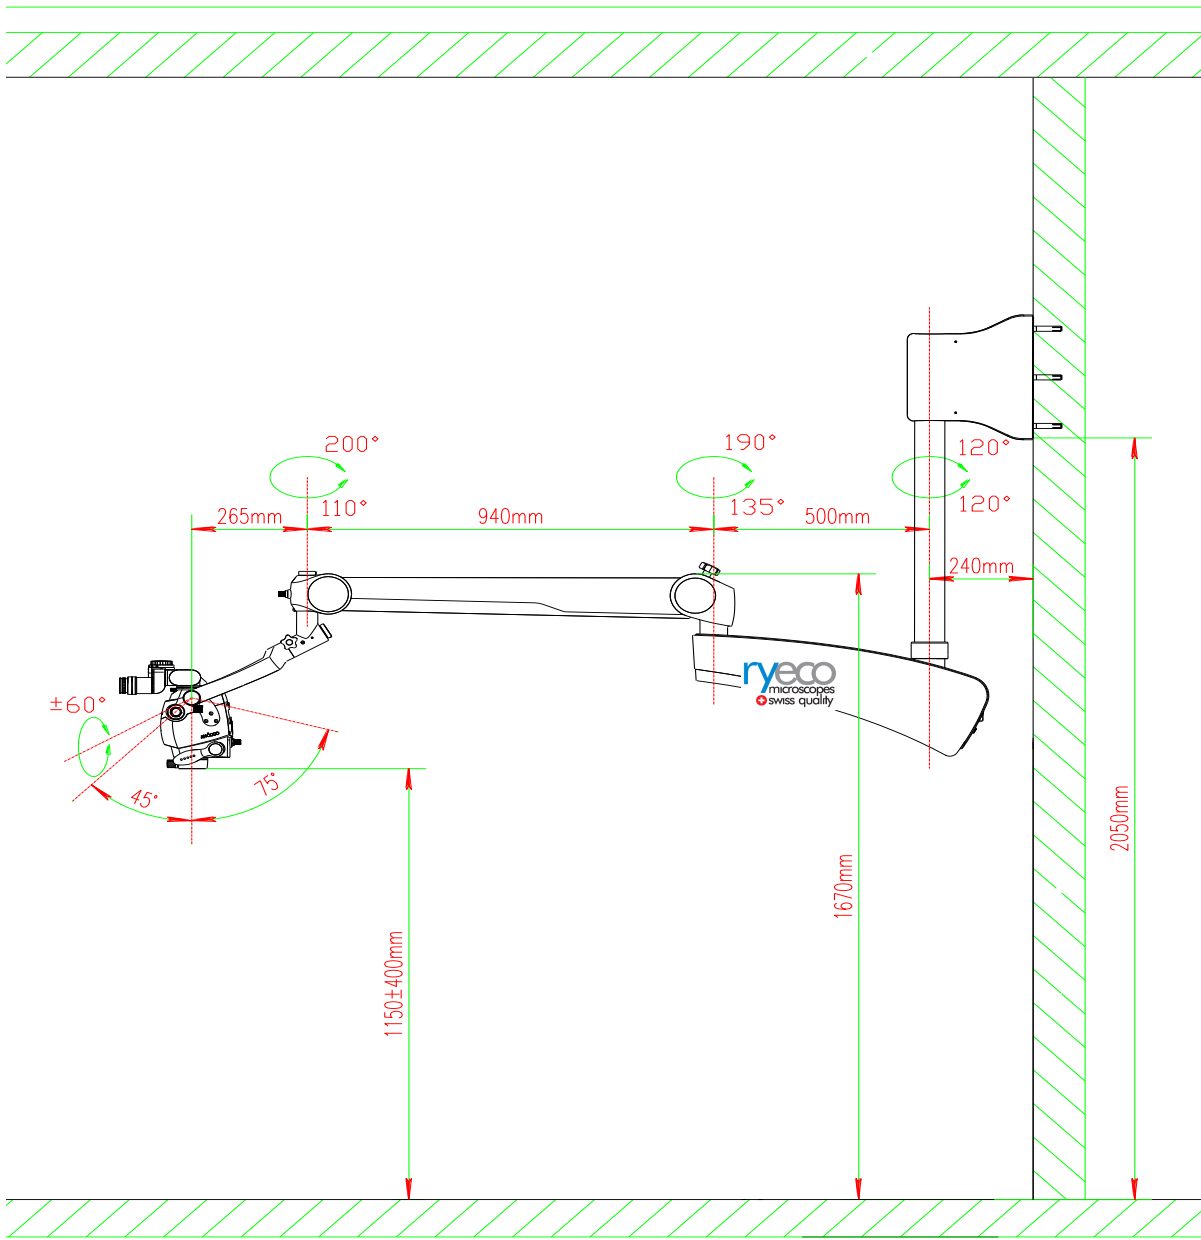

Ryeco Dental AM6000 Surgical Dental Microscope

- Installation and mounting specification
- Installation und Montagemöglichkeiten
- Installation et montage

Floor Stand // Standard Ständer mit Rollen // pied lourd avec rouleur

Ryeco Dental AM6000 Surgical Dental Microscope

Fixed Floor Stand // Bodenhalterung // Support au sol

Ceiling Mount // Deckenhalterung // Support de plafond

Ryeco Dental AM6000 Surgical Dental Microscope

Low-position Wall Mount // Wandhalterung tief // Support mural bas

Ryeco Dental AM6000 Surgical Dental Microscope

High-position Wall Mount // Wandhalterung hoch // Support mural haute

- Installation and Training with Ryf trained technicians and experienced Swiss Dentist. Floor stand, wall mount or ceiling mount are also available (including mounting and bolting by Ryf Ltd.).
- Installation und Schulung durch von Ryf geschulte Techniker und erfahrene Schweizer Zahnärzte. Boden-, Wand- oder Deckenhalterung sind ebenfalls erhältlich (inklusive Montage und Befestigung durch Ryf AG).
- Installation et formation avec des techniciens formés chez Ryf et des dentistes suisses expérimentés. au sol, support mural ou de plafond sont également disponibles (montage et fixation par Ryf SA compris).