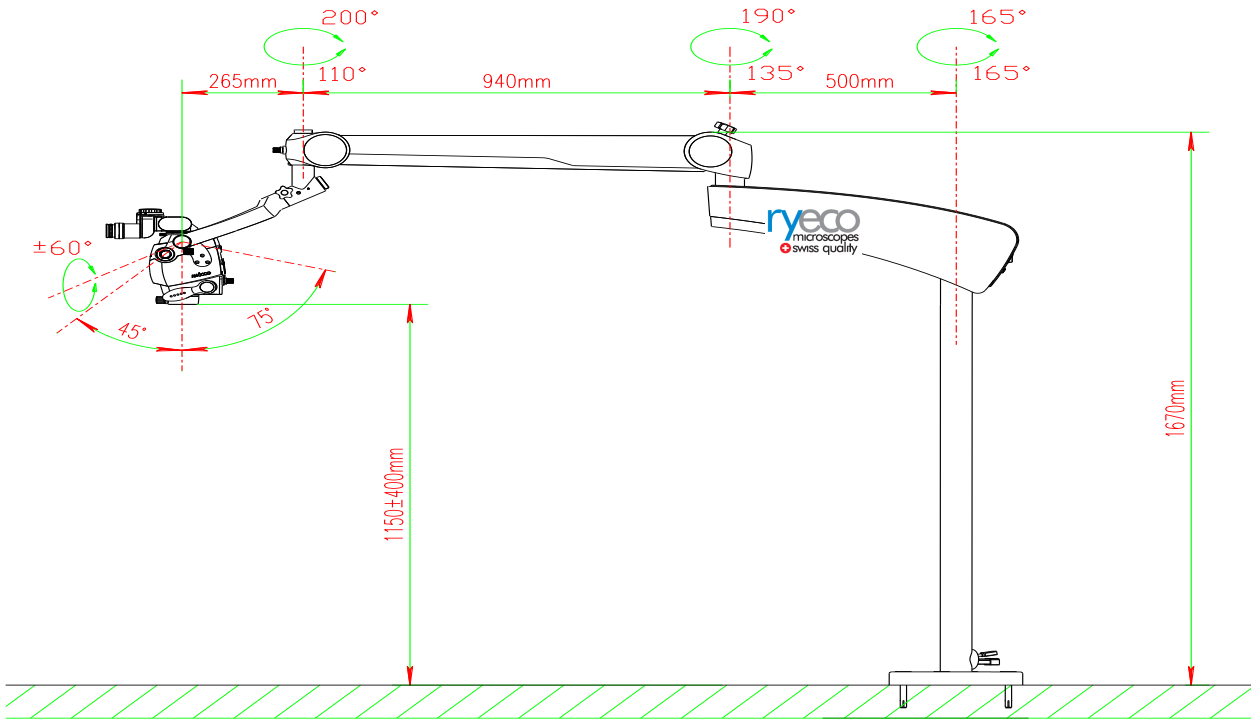

Ryeco Dental AM6000 Surgical Dental Microscope

- Installation and mounting specification
- Installation und Montagemöglichkeiten
- Installation et montage

Floor Stand // Standard Ständer mit Rollen // pied lourd avec rouleur

Ryeco Dental AM6000 Surgical Dental Microscope

Fixed Floor Stand // Bodenhalterung // Support au sol

Ceiling Mount // Deckenhalterung // Support de plafond

Ryeco Dental AM6000 Surgical Dental Microscope

Low-position Wall Mount // Wandhalterung tief // Support mural bas

Ryeco Dental AM6000 Surgical Dental Microscope

High-position Wall Mount // Wandhalterung hoch // Support mural haute

- Installation and Training with Ryf trained technicians and experienced Swiss Dentist. Floor stand, wall mount or ceiling mount are also available (including mounting and bolting by Ryf Ltd.).
- Installation und Schulung durch von Ryf geschulte Techniker und erfahrene Schweizer Zahnärzte. Boden-, Wand- oder Deckenhalterung sind ebenfalls erhältlich (inklusive Montage und Befestigung durch Ryf AG).
- Installation et formation avec des techniciens formés chez Ryf et des dentistes suisses expérimentés. au sol, support mural ou de plafond sont également disponibles (montage et fixation par Ryf SA compris).