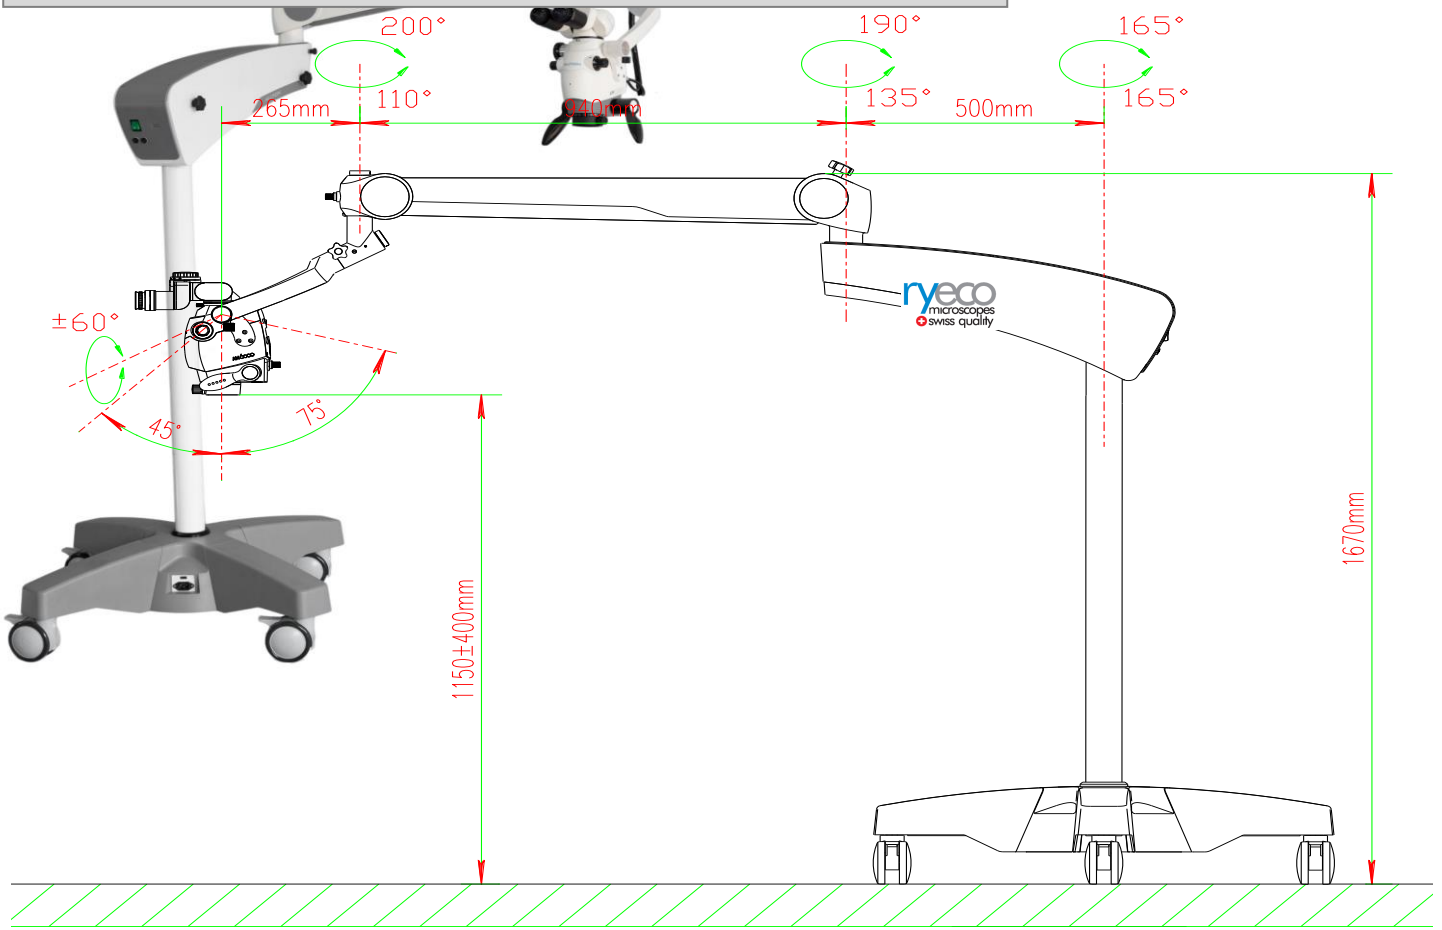

Ryeco Dental AM6000 Surgical Dental Microscope

- Installation and mounting specification
- Installation und Montagemöglichkeiten
- Installation et montage

Floor Stand // Standard Ständer mit Rollen // pied lourd avec rouleur

Ryeco Dental AM6000 Surgical Dental Microscope

Fixed Floor Stand // Bodenhalterung // Support au sol

Ceiling Mount // Deckenhalterung // Support de plafond

Ryeco Dental AM6000 Surgical Dental Microscope

Low-position Wall Mount // Wandhalterung tief // Support mural bas

Ryeco Dental AM6000 Surgical Dental Microscope

High-position Wall Mount // Wandhalterung hoch // Support mural haute

- Installation and Training with Ryf trained technicians and experienced Swiss Dentist. Floor stand, wall mount or ceiling mount are also available (including mounting and bolting by Ryf Ltd.).
- Installation und Schulung durch von Ryf geschulte Techniker und erfahrene Schweizer Zahnärzte. Boden-, Wand- oder Deckenhalterung sind ebenfalls erhältlich (inklusive Montage und Befestigung durch Ryf AG).
- Installation et formation avec des techniciens formés chez Ryf et des dentistes suisses expérimentés. au sol, support mural ou de plafond sont également disponibles (montage et fixation par Ryf SA compris).