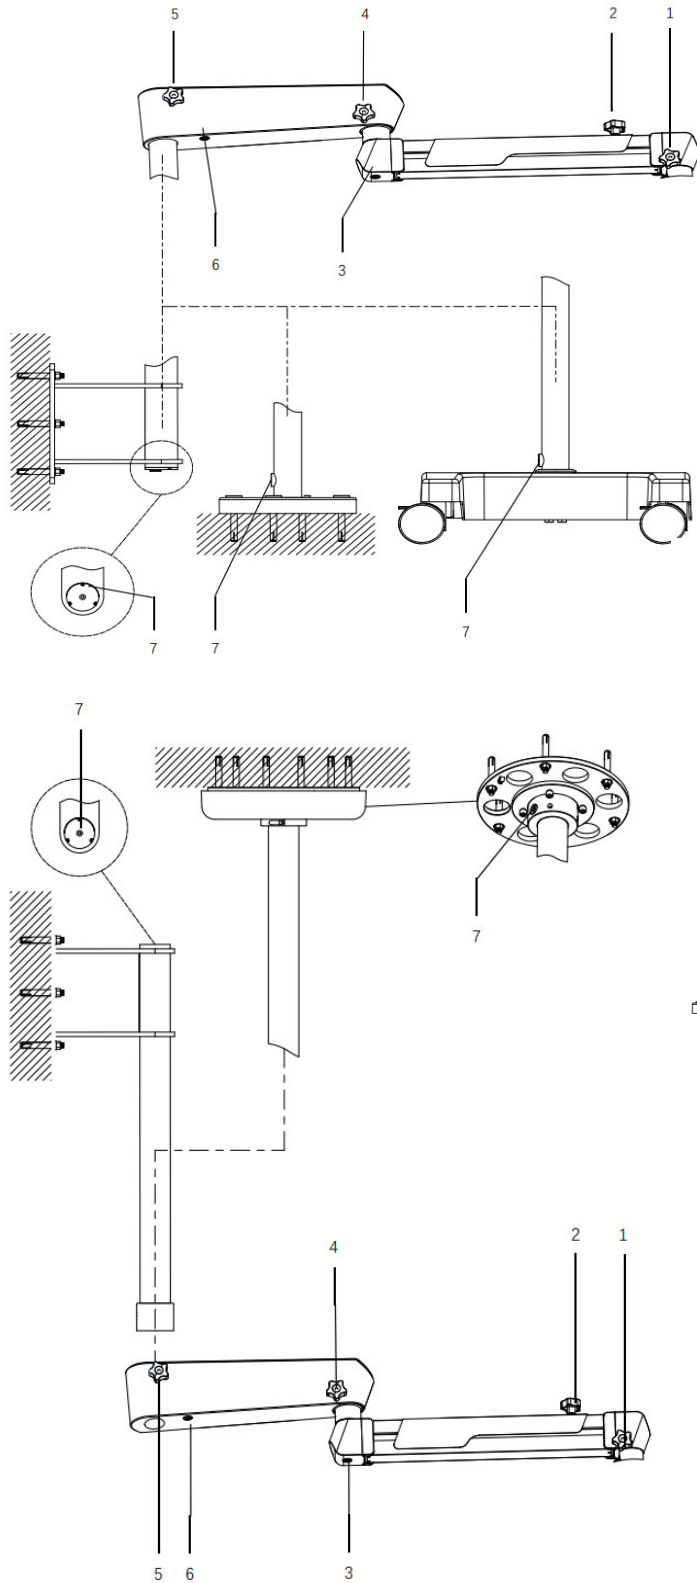

Dental Mikroskop Ryeco AM2000

- Grosses Gesichtsfeld mit 10x Okulare von 21 mm (auf Wunsch auch mit 12.5x Okularen lieferbar).
- Der Vergrößerungsfaktor von 1:6 lässt sich sehen in dieser Preisklasse!
- **ERGO Ergonomischer Binokopf mit 0° - 180°**; dieser extrem neigbare Binokularkopf erlaubt eine Einstellung von 0°-180°. Der Augenabstand wird mittels Skala sehr genau über den Regelknopf links oder rechts eingestellt
- Optionale Sandwichkamera Ryeco Full-HD-Kamera mit Software inklusive (kein PC erforderlich, einfach mit der Maus über den Bildschirm fahren).
- Die Kamera ist mit einer Wi-Fi-Funktion ausgestattet, über die Sie Ihren Patienten die Bilder oder Videos (mit Ihrem Samsung, iPhone oder iPad (keine zusätzlichen Kabel erforderlich!) ganz einfach in Echtzeit zeigen können.
- 24 Monate Schweizer Garantie und Service von Ryf AG.
- Installation und Schulung durch von Ryf geschulte Techniker und erfahrene Schweizer Zahnärzte.
- Boden-, Wand- oder Deckenhalterung sind ebenfalls erhältlich (inklusive Montage und Befestigung durch Ryf AG).
- Vorführungen und Seminare in unserem neuen Dental Showroom in Grenchen/SO oder Commugny/VD

RYF AG (Zürich)
Sales Office
Bahnhofstrasse 17
8400 Winterthur
Tel +41 52 560 22 2
Fax +41 52 560 21 1

Dental Mikroskop Ryeco AM2000

Diverse Befestigungsmöglichkeiten, wie Wandhalterung hoch, Wandhalterung tief, mit Bodensockel Einheit Montage auf den Boden, Deckenmontage oder mit dem Rollen-Stativ.
Weitere Details entnehmen Sie der Ausführlichen Bedienungsanleitung vom Ryeco AM-2000.