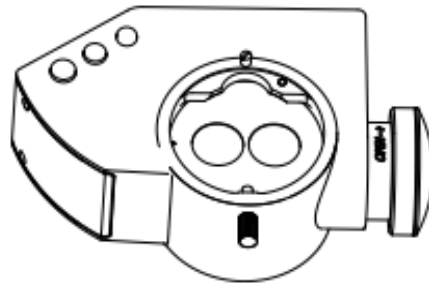

- Optionale FHD Sandwichkamera Ryeco Full-HD-Kamera (FHD, 5MP / 8MP umschaltbar), mit Software inklusive (kein PC erforderlich, einfach mit der Maus über den Bildschirm fahren).