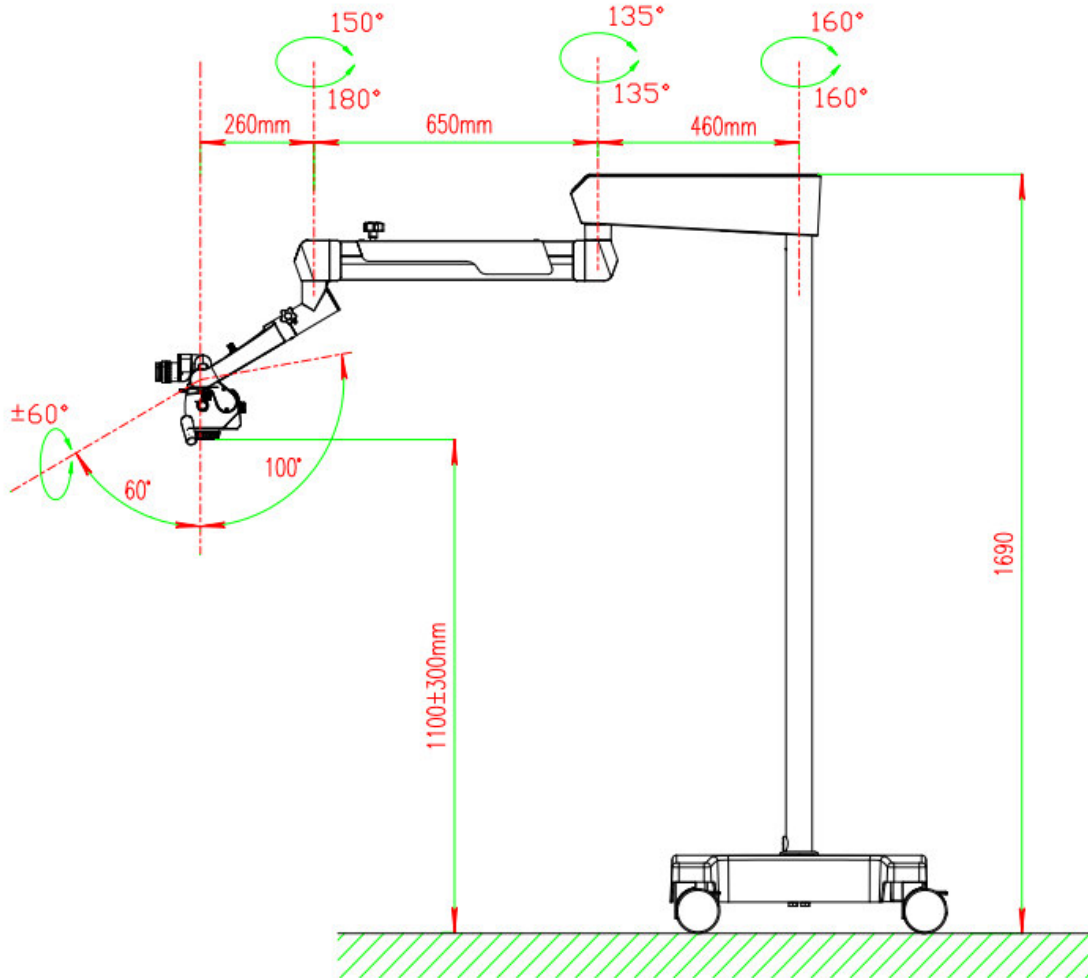

Dental Mikroskop Ryeco AM2000

RYF AG
Showroom
Bettlachstrasse 2
CH-2540 Grenchen
Tel +41 32 654 21 00
Fax +41 32 654 21 09

RYF SA
Showroom, Sales Office
Route de Genève 9c
1291 Commugny
Tél +41 22 776 82 28
Fax +41 22 776 82 29

RYF AG (Zürich)
Sales Office
Bahnhofstrasse 17
8400 Winterthur
Tel +41 52 560 22 2
Fax +41 52 560 21 1