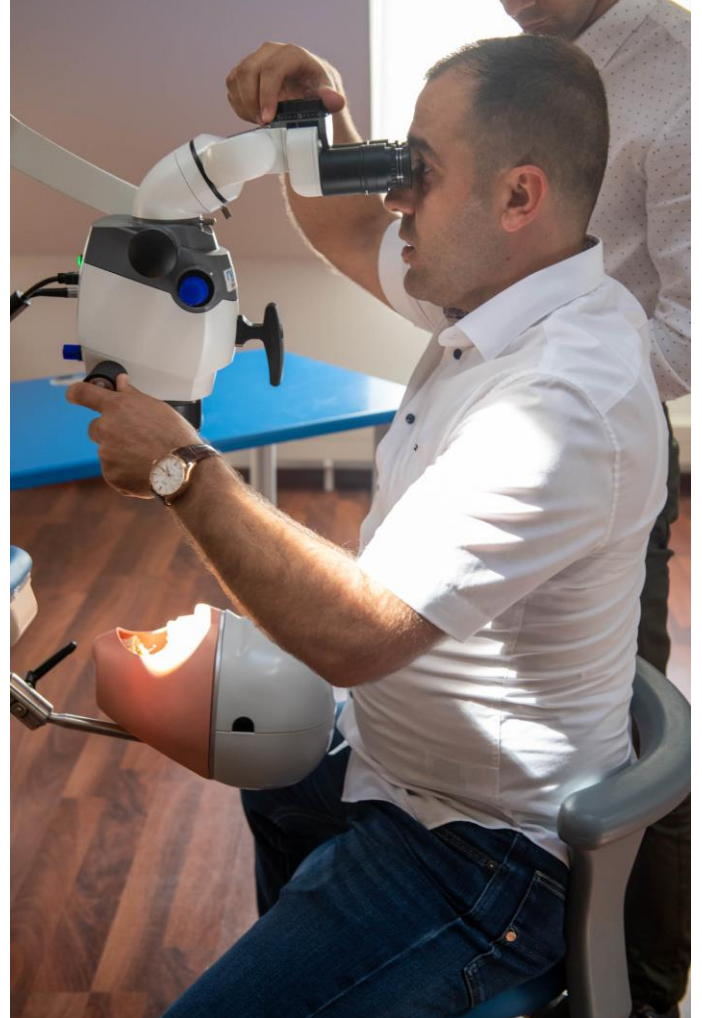

## Dental-Mikroskop Workshop Impressionen

Üben am Dummy mit dem Ryeco AM 6000 Super Ergo: Die Positionierung des Mikroskops in verschiedenen Quadranten des Mundes. Angemessene Vergrößerung in speziellen Fällen. Fokussierung und Lokalisierung des Operationsfeldes. Erstellen von Videos und Fotos mit dem Mikroskop.

## Dental-Mikroskop Workshop Impressionen

Ryeco AM 6000 Super Ergo mit eingebauter Full HD Wi-Fi Kamera

.....

## Dental-Mikroskop Workshop Impressionen