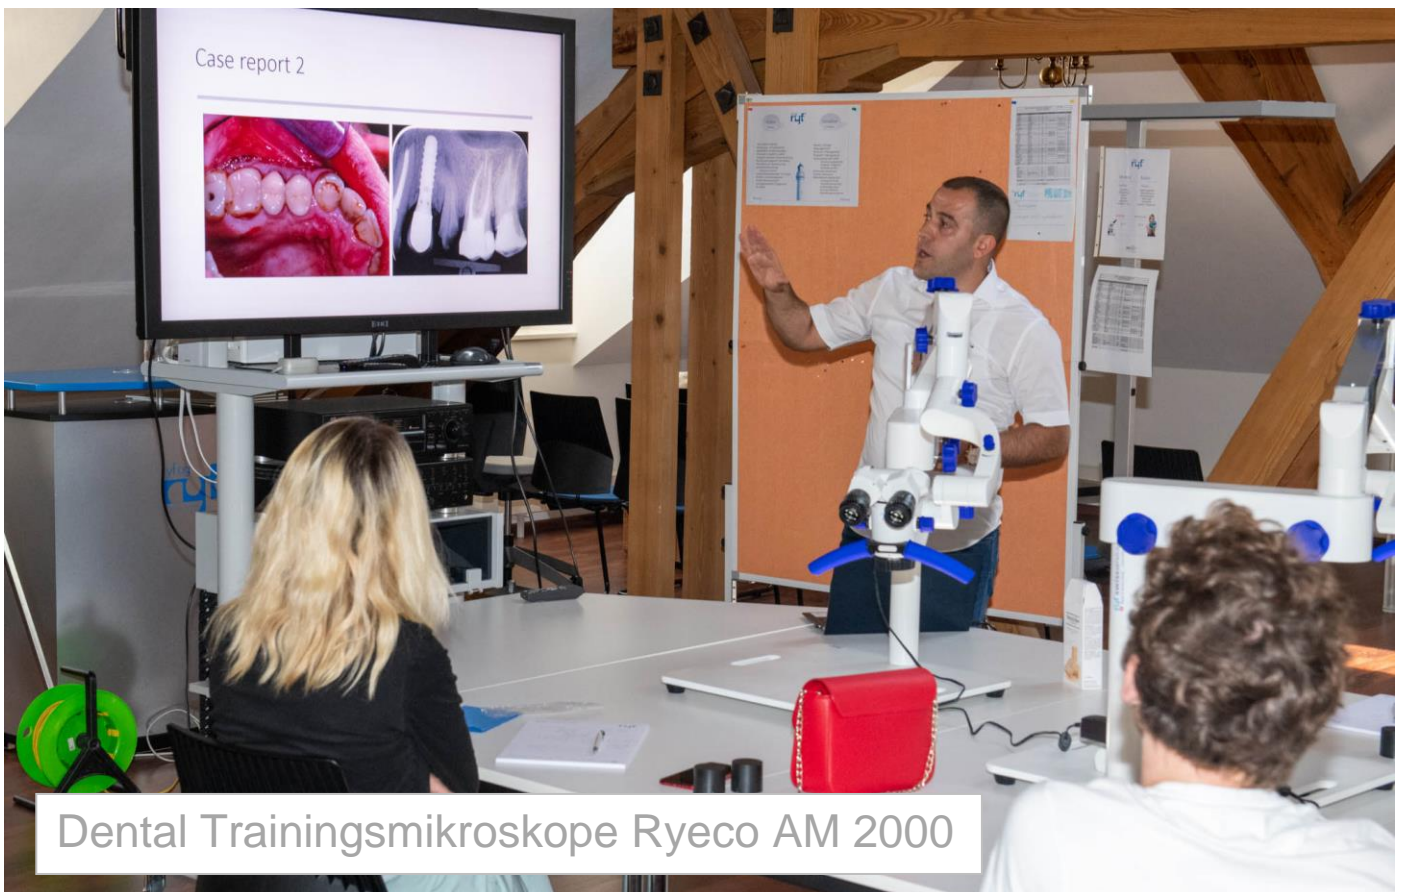

Dental-Mikroskop Workshop Impressionen

Dental Trainingsmikroskope Ryeco AM 2000