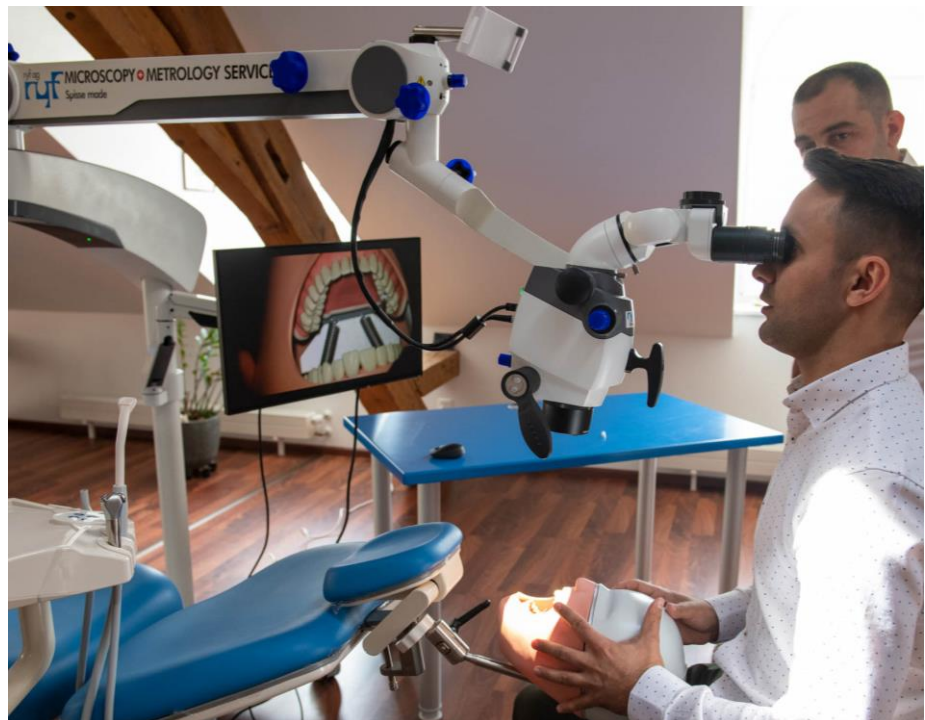

### Dental Schulungsraum mit 300m2 der Ryf AG:

Jeder Teilnehmer hat während des ganzen Workshops sein eigenes Ryeco Dental Mikroskop AM 2000 mit grossem Tischstativ zur Verfügung (zum Teil mit Full HD Wi-Fi Kameras\* ausgerüstet).

.....

\*Für Dental Kameras siehe auch die «Sandwich» Kamera Ryeco-Cam2.

## Dental-Mikroskop Workshop Impressionen

Üben am Dummy mit dem Ryeco AM 6000 Super Ergo: Die Positionierung des Mikroskops in verschiedenen Quadranten des Mundes. Angemessene Vergrößerung in speziellen Fällen. Fokussierung und Lokalisierung des Operationsfeldes. Erstellen von Videos und Fotos mit dem Mikroskop.

## Dental-Mikroskop Workshop Impressionen

Ryeco AM 6000 Super Ergo mit eingebauter Full HD Wi-Fi Kamera

.....