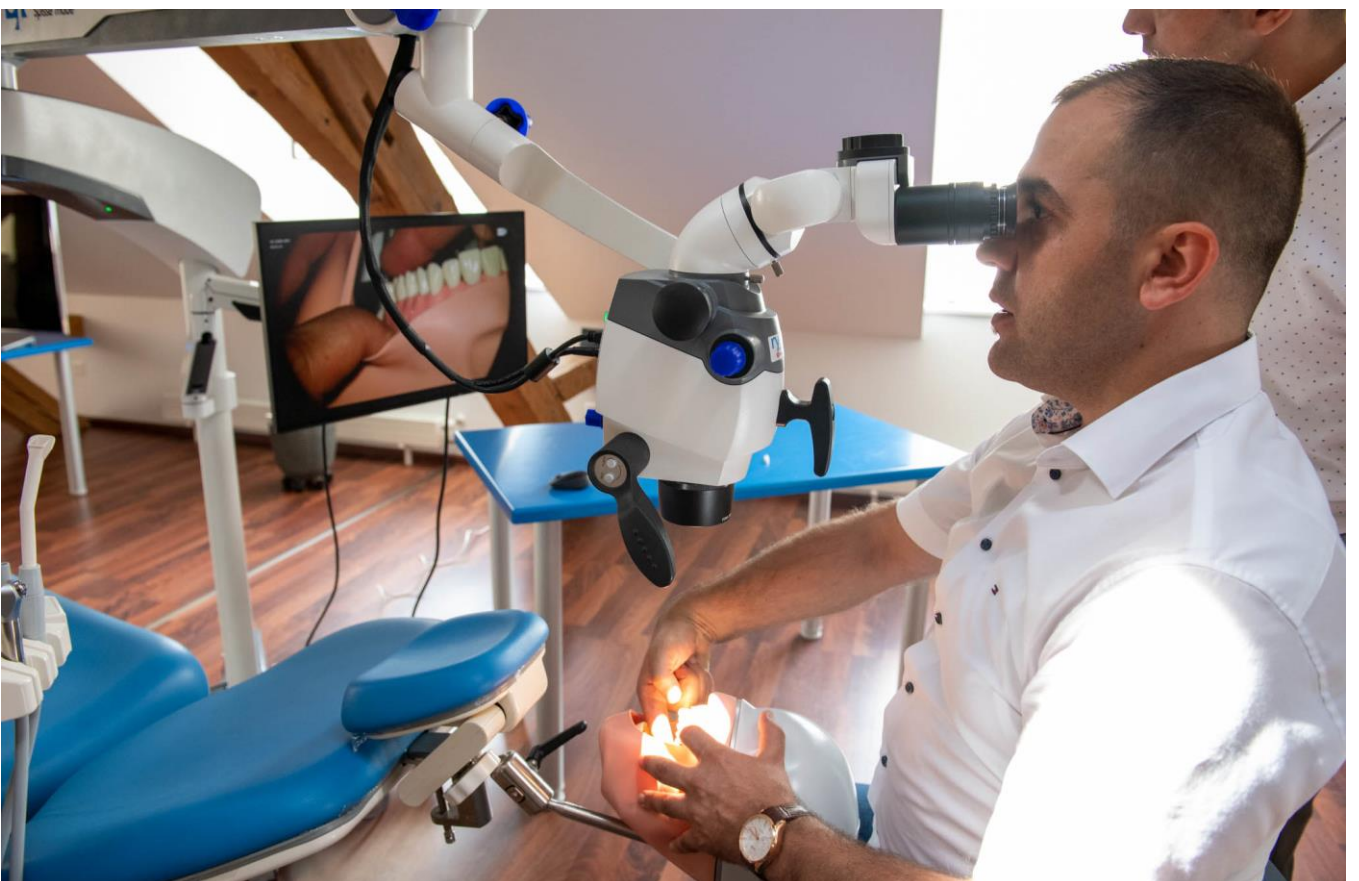

### Dental Schulungsraum mit 300m2 der Ryf AG:

Jeder Teilnehmer hat während des ganzen Workshops sein eigenes Ryeco Dental Mikroskop AM 2000 mit grossem Tischstativ zur Verfügung (zum Teil mit Full HD Wi-Fi Kameras\* ausgerüstet).

## Dental-Mikroskop Workshop Impressionen

Üben am Dummy mit dem Ryeco AM 6000 Super Ergo: Die Positionierung des Mikroskops in verschiedenen Quadranten des Mundes. Angemessene Vergrößerung in speziellen Fällen. Fokussierung und Lokalisierung des Operationsfeldes. Erstellen von Videos und Fotos mit dem Mikroskop.

## Dental-Mikroskop Workshop Impressionen

Ryeco AM 6000 Super Ergo mit eingebauter Full HD Wi-Fi Kamera

.....

## Dental-Mikroskop Workshop Impressionen