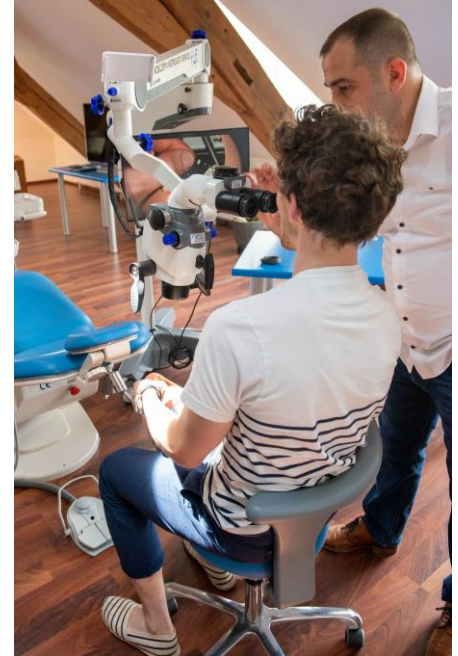

## Dental-Mikroskop Workshop Impressionen

### Dental Schulungsraum mit 300m2 der Ryf AG:

Jeder Teilnehmer hat während des ganzen Workshops sein eigenes Ryeco Dental Mikroskop AM 2000 mit grossem Tischstativ zur Verfügung (zum Teil mit Full HD Wi-Fi Kameras\* ausgerüstet).

## Dental-Mikroskop Workshop Impressionen

Üben am Dummy mit dem Ryeco AM 6000 Super Ergo: Die Positionierung des Mikroskops in verschiedenen Quadranten des Mundes. Angemessene Vergrößerung in speziellen Fällen. Fokussierung und Lokalisierung des Operationsfeldes. Erstellen von Videos und Fotos mit dem Mikroskop.

## Dental-Mikroskop Workshop Impressionen

Ryeco AM 6000 Super Ergo mit eingebauter Full HD Wi-Fi Kamera

.....