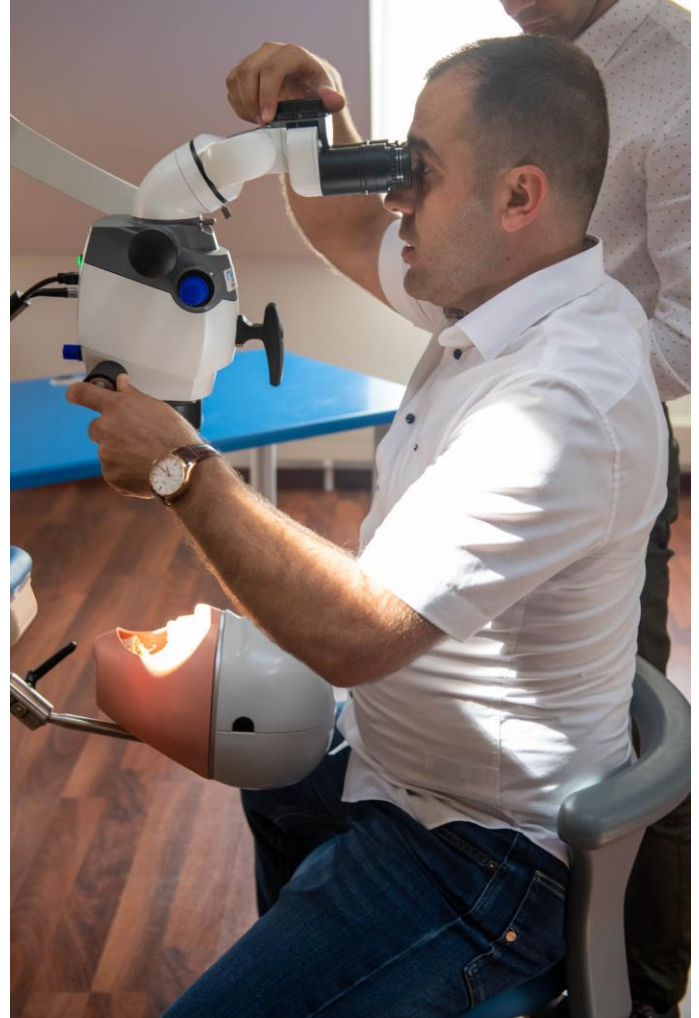

Impressions de l'atelier – microscope dentaire

Salle de formation à 300m2 dans nos locaux de Granges:

Chaque participant dispose d'un stéréo microscope dentaire Ryeco AM 2000 des plus modernes avec pied universel (certains microscopes sont équipés avec nos cameras* Full HD et Wi-Fi pour la création de vidéos et de photos).

Impressions de l'atelier – microscope dentaire

Formation sur le Ryeco AM 6000 Super Ergo zoom avec camera Full HD intégrée avec Wi-Fi.

.....

Impressions de l'atelier – microscope dentaire

Impressions de l'atelier – microscope dentaire

Impressions de l'atelier – microscope dentaire

Microscope dental pour la formation Ryeco AM 2000

Impressions de l'atelier – microscope dentaire

Formateur: Dr. Fitim Shabani et
Pascal Biedert, Ryf SA

Impressions de l'atelier – microscope dentaire