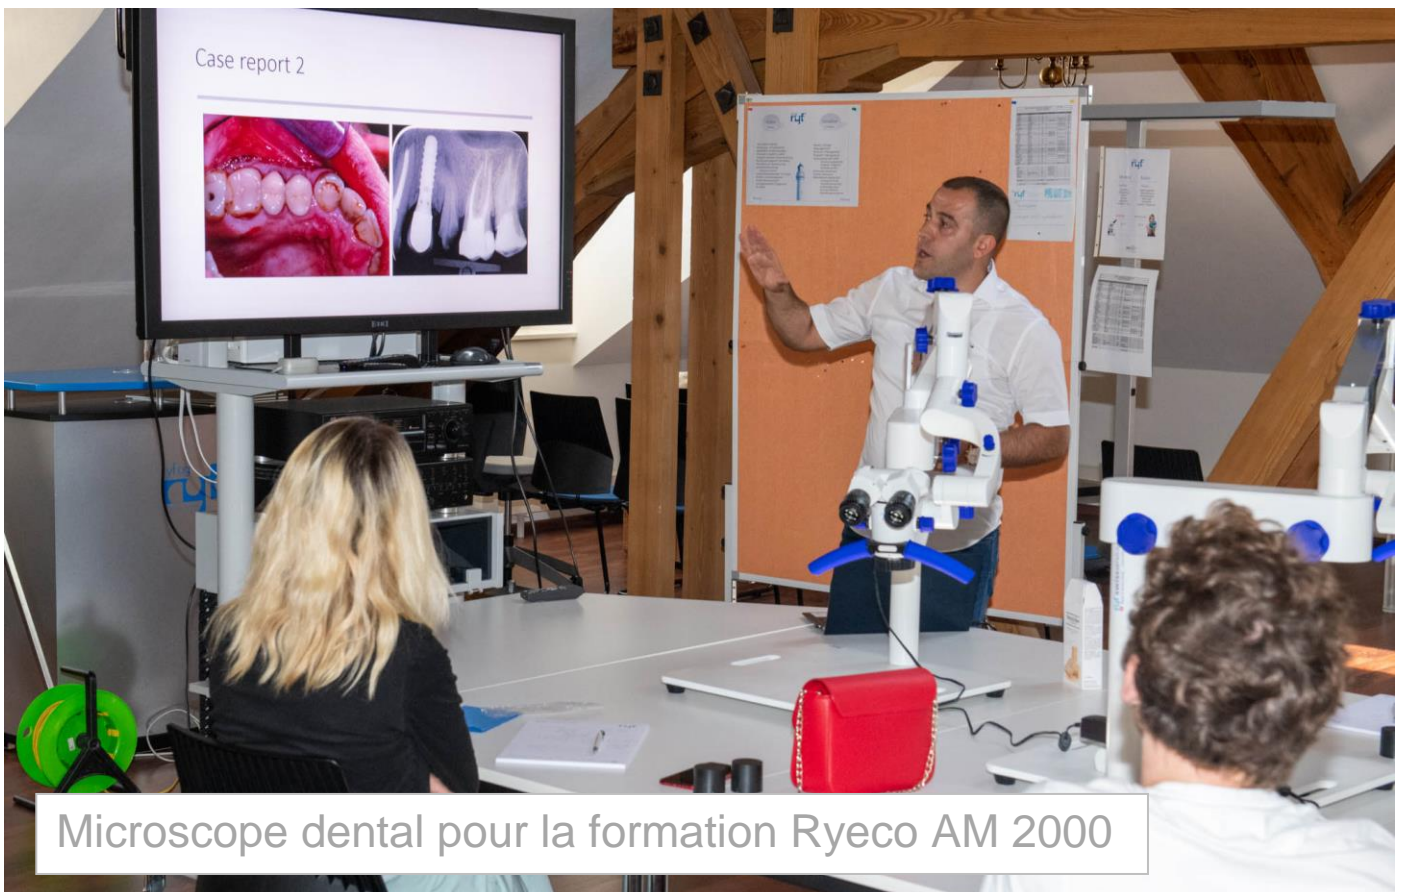

Impressions de l'atelier – microscope dentaire

Salle de formation à 300m2 dans nos locaux de Granges:

Chaque participant dispose d'un stéréo microscope dentaire Ryeco AM 2000 des plus modernes avec pied universel (certains microscopes sont équipés avec nos cameras* Full HD et Wi-Fi pour la création de vidéos et de photos).

.....
*Cameras; voir aussi l'info pour nos cameras dental Ryeco-Cam2.

Impressions de l'atelier – microscope dentaire

Utilisation du microscope AM 6000 Super Ergo dans la médecine dentaire. Positionnement du microscope dans les différents quadrants de la bouche. Agrandissement approprié dans des cas particuliers. Concentration et identification du champ opératoire.

Impressions de l'atelier – microscope dentaire

Formation sur le Ryeco AM 6000 Super Ergo zoom avec camera Full HD intégrée avec Wi-Fi.

.....

Impressions de l'atelier – microscope dentaire

Impressions de l'atelier – microscope dentaire

Impressions de l'atelier – microscope dentaire

Microscope dental pour la formation Ryeco AM 2000

Impressions de l'atelier – microscope dentaire

Formateur: Dr. Fitim Shabani et
Pascal Biedert, Ryf SA

Impressions de l'atelier – microscope dentaire