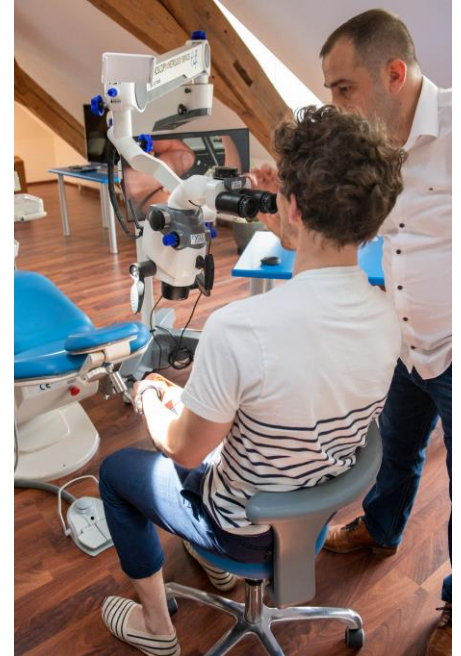

Impressions de l'atelier – microscope dentaire

Salle de formation à 300m2 dans nos locaux de Granges:

Chaque participant dispose d'un stéréo microscope dentaire Ryeco AM 2000 des plus modernes avec pied universel (certains microscopes sont équipés avec nos cameras* Full HD et Wi-Fi pour la création de vidéos et de photos).

.....
*Cameras; voir aussi l'info pour nos cameras dental Ryeco-Cam2.

Impressions de l'atelier – microscope dentaire

Utilisation du microscope AM 6000 Super Ergo dans la médecine dentaire. Positionnement du microscope dans les différents quadrants de la bouche. Agrandissement approprié dans des cas particuliers. Concentration et identification du champ opératoire.

Impressions de l'atelier – microscope dentaire

Formation sur le Ryeco AM 6000 Super Ergo zoom avec camera Full HD intégrée avec Wi-Fi.

.....

Impressions de l'atelier – microscope dentaire

Impressions de l'atelier – microscope dentaire

Impressions de l'atelier – microscope dentaire

Microscope dental pour la formation Ryeco AM 2000

Impressions de l'atelier – microscope dentaire

Formateur: Dr. Fitim Shabani et
Pascal Biedert, Ryf SA

Impressions de l'atelier – microscope dentaire