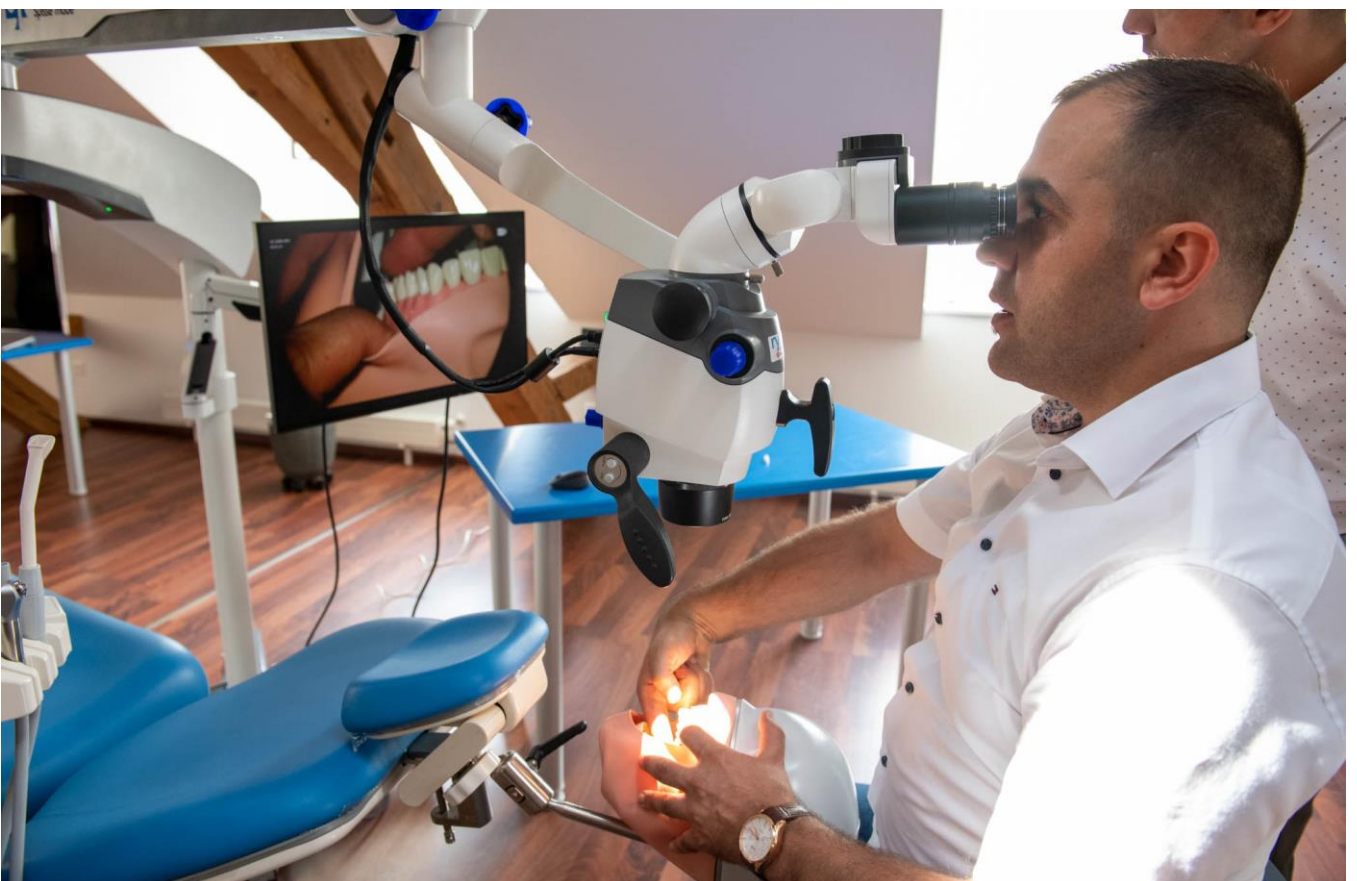

Impressions de l'atelier – microscope dentaire

Salle de formation à 300m2 dans nos locaux de Granges:

Chaque participant dispose d'un stéréo microscope dentaire Ryeco AM 2000 des plus modernes avec pied universel (certains microscopes sont équipés avec nos cameras* Full HD et Wi-Fi pour la création de vidéos et de photos).

.....
*Cameras; voir aussi l'info pour nos cameras dental Ryeco-Cam2.

Impressions de l'atelier – microscope dentaire

Utilisation du microscope AM 6000 Super Ergo dans la médecine dentaire. Positionnement du microscope dans les différents quadrants de la bouche. Agrandissement approprié dans des cas particuliers. Concentration et identification du champ opératoire.

Impressions de l'atelier – microscope dentaire

Formation sur le Ryeco AM 6000 Super Ergo zoom avec camera Full HD intégrée avec Wi-Fi.

.....

Impressions de l'atelier – microscope dentaire

Impressions de l'atelier – microscope dentaire

Impressions de l'atelier – microscope dentaire

Microscope dental pour la formation Ryeco AM 2000

Impressions de l'atelier – microscope dentaire

Formateur: Dr. Fitim Shabani et
Pascal Biedert, Ryf SA

Impressions de l'atelier – microscope dentaire