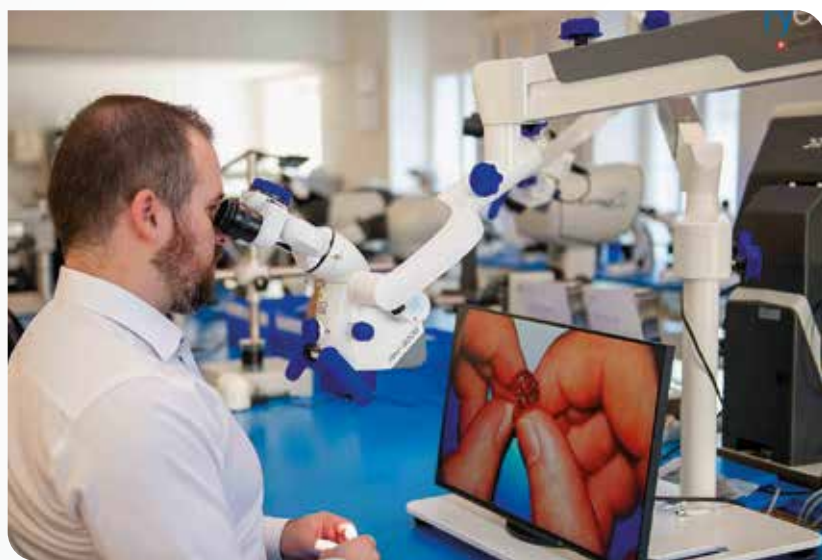

MICROSCOPY + METROLOGY SERVICES
Suisse made.

Präzision trifft auf Perfektion

ENTDECKEN SIE DIE WELT DER DENTALMIKROSKOPIE.
HÖCHSTE PRÄZISION FÜR IHRE ZAHNBEHANDLUNGEN.
PERFEKTE SICHT AUF JEDES DETAIL.

KOMPAKTES RYECO AM2000 OPERATIONS- MIKROSKOP oder RYECO AM5000 MIT EINGEBAUTER FHD DIGITALKAMERA

- Präzise Diagnose und Behandlung
- Höhere Genauigkeit bei zahnärztlichen Eingriffen
- Reduzierung von Komplikationen und Nachbehandlungen
- Erhöhte Patientenzufriedenheit und Vertrauen
- Effizientere Arbeitsabläufe für Zahnärzte
- Verbesserte Ergonomie und weniger Belastung für den Behandler
- Fortschrittliche Technologie für modernste Zahnmedizin